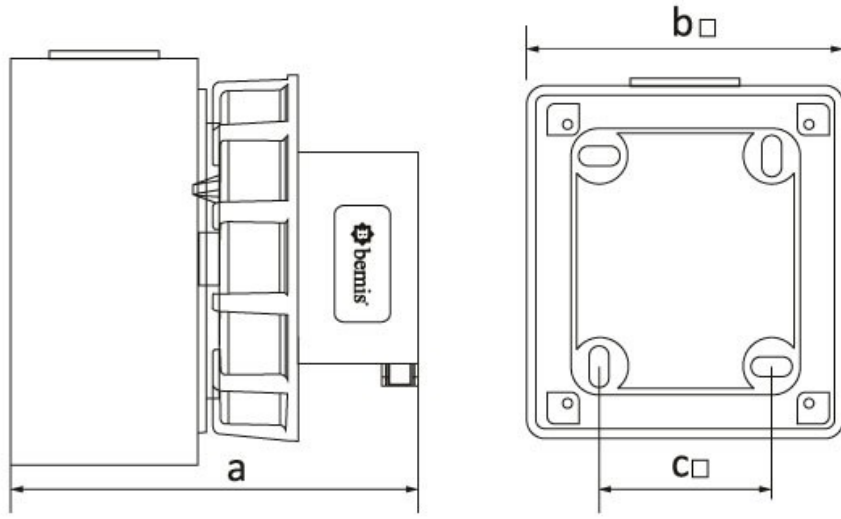

Duvar Fişii

Ürün Kodu :	BC1-1505-7210
Barkod :	8698523911440
IP Sınıfı :	IP67
Amper :	5/16A
Volt :	380V-450V
Hertz :	50Hz - 60Hz
Kutup :	3P+E+N
Gövde Malzemesi :	Polyamid 6
İletken Malzemesi :	MS 58
Gram :	-
Kutu :	4
Koli :	72

Ölçüler / Dimensions (mm)

a	110	e	
b	95	f	
c	55	g	
d		h	