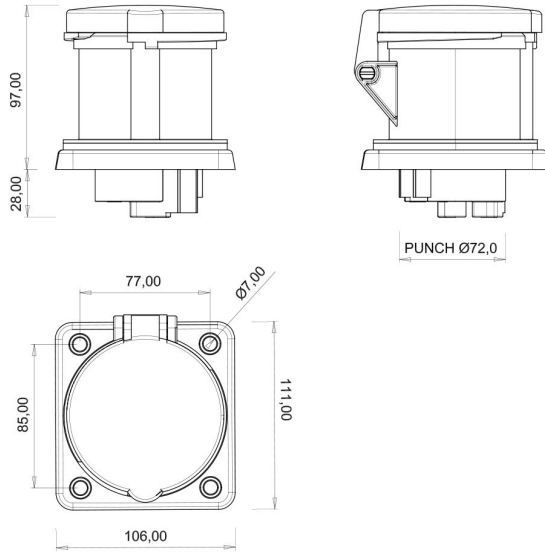

## Makine Priz (Pilotlu)

Ürün Kodu :	BC3-4303-2413
Barkod :	-
IP Sınıfı :	IP44
Amper :	63A
Volt :	110V-150V
Hertz :	50Hz - 60Hz
Kutup :	2P+E
Gövde Malzemesi :	Polyamid 6
İletken Malzemesi :	MS 58
Gram :	-
Kutu :	1
Koli :	24

#### Pilot kontak kullanımı:

**63/125A.** 3/4/5 Kontaktlı ürünlerde Pilot Kontaktı / Pilot Kontaksız 2 seri bulunmaktadır.

Pilot Kontak diğer kontaklardan kısa ve incedir. Ayrı bir kablo çekilerek devre kesiciye bağlanarak kumanda devresi için kullanılır.