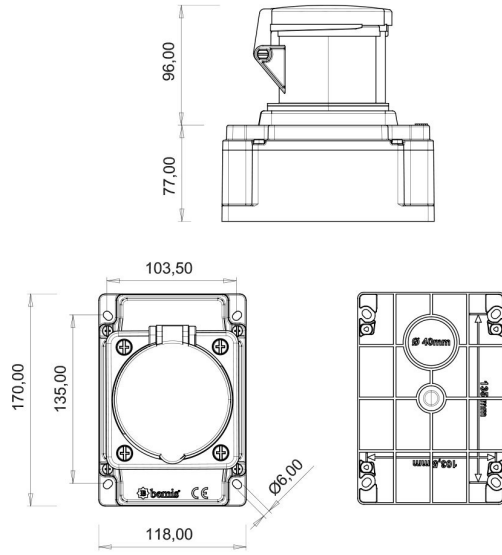

Duvar Priz (Pilotlu)

Ürün Kodu :	BC3-4303-2510
Barkod :	-
IP Sınıfı :	IP44
Amper :	63A
Volt :	110V-150V
Hertz :	50Hz - 60Hz
Kutup :	2P+E
Gövde Malzemesi :	Polyamid 6
İletken Malzemesi :	MS 58
Gram :	-
Kutu :	1
Koli :	12

Pilot kontak kullanımı:

63/125A. 3/4/5 Kontaklı ürünlerde Pilot Kontaktı / Pilot Kontaksız 2 seri bulunmaktadır.
Pilot Kontak diğer kontaklardan kısa ve incedir. Ayrı bir kablo çekilerek devre kesiciye bağlanarak kumanda devresi için kullanılır.

NOT: Kumanda devresi gerekmeyen kullanımlarda pilot kontaksız ürünlerimizin tercih edilmesi tavsiye olunur.

Pilot contact use:

63/125A. There are 2 series with Pilot Contact / Without Pilot Contact for 3/4/5 Contact products.
Pilot Contact is shorter and thinner than other contacts. Connecting to the circuit breaker by pulling a separate cable used for the control circuit.