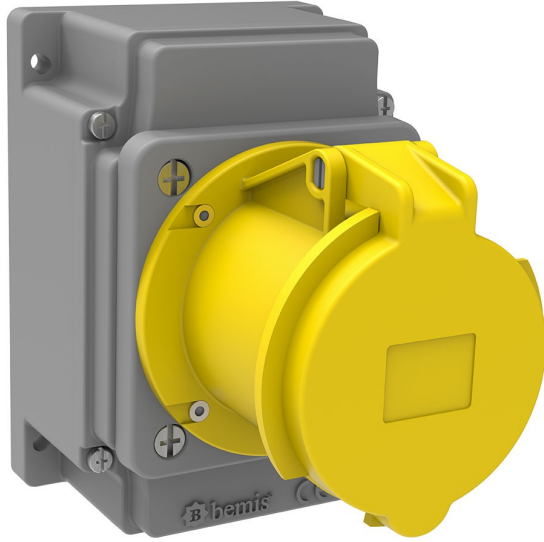

Duvar Priz (Pilotlu)

Ürün Kodu :	BC3-4303-2510
Barkod :	-
IP Sınıfı :	IP44
Amper :	63A
Volt :	110V-150V
Hertz :	50Hz - 60Hz
Kutup :	2P+E
Gövde Malzemesi :	Polyamid 6
İletken Malzemesi :	MS 58
Gram :	-
Kutu :	1
Koli :	12

Pilot kontak kullanımı:

63/125A. 3/4/5 Kontaklı ürünlerde Pilot Kontaktı / Pilot Kontaksız 2 seri bulunmaktadır.
Pilot Kontak diğer kontaklardan kısa ve incedir. Ayrı bir kablo çekilerek devre kesiciye bağlanarak kumanda devresi için kullanılır.

NOT: Kumanda devresi gerekmeyen kullanımlarda pilot kontaksız ürünlerimizin tercih edilmesi tavsiye olunur.

Pilot contact use:

63/125A. There are 2 series with Pilot Contact / Without Pilot Contact for 3/4/5 Contact products.
Pilot Contact is shorter and thinner than other contacts. Connecting to the circuit breaker by pulling a separate cable used for the control circuit.