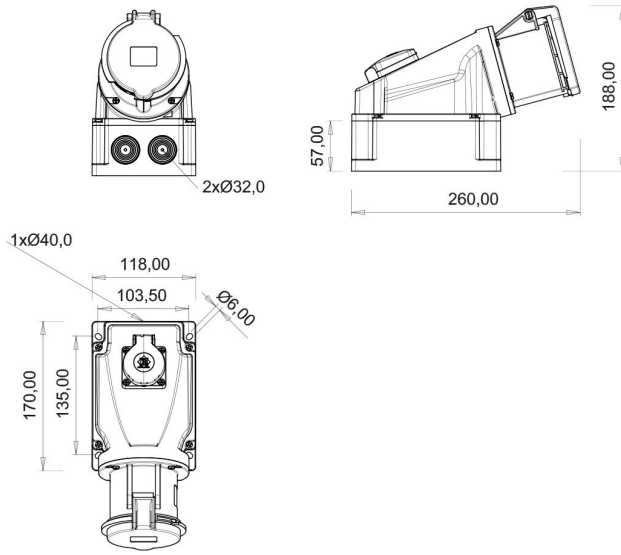

90° Eğik Pano Prizli Duvar Priz (Pilotlu)

Ürün Kodu :	BC3-4303-2537
Barkod :	-
IP Sınıfı :	IP44
Amper :	63A
Volt :	110V-150V
Hertz :	50Hz - 60Hz
Kutup :	2P+E
Gövde Malzemesi :	Polyamid 6
İletken Malzemesi :	MS 58
Gram :	-
Kutu :	1
Koli :	7

Pilot kontak kullanımı:

63/125A. 3/4/5 Kontaklı ürünlerde Pilot Kontaktı / Pilot Kontaksız 2 seri bulunmaktadır.

Pilot Kontak diğer kontaklardan kısa ve incedir. Ayrı bir kablo çekilerek devre kesiciye bağlanarak kumanda devresi için kullanılır.

NOT: Kumanda devresi gerekmeyen kullanımlarda pilot kontaksız ürünlerimizin tercih edilmesi tavsiye olunur.

Pilot contact use:

63/125A. There are 2 series with Pilot Contact / Without Pilot Contact for 3/4/5 Contact products.