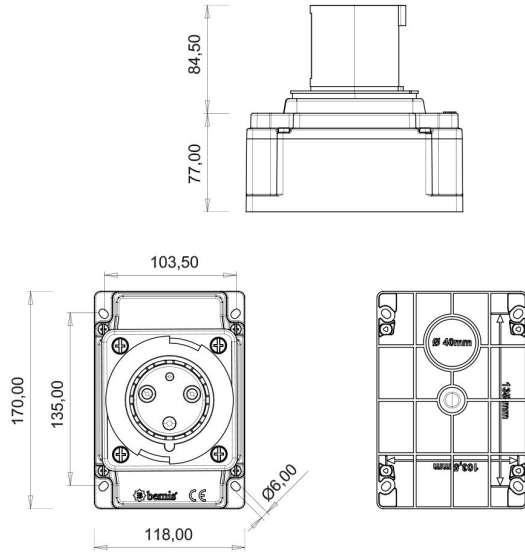

## Duvar Fiş (Pilotlu)

Ürün Kodu :	BC3-4303-2210
Barkod :	-
IP Sınıfı :	IP44
Amper :	63A
Volt :	110V-150V
Hertz :	50Hz - 60Hz
Kutup :	2P+E
Gövde Malzemesi :	Polyamid 6
İletken Malzemesi :	MS 58
Gram :	-
Kutu :	1
Koli :	12

#### Pilot kontak kullanımı:

63/125A. 3/4/5 Kontaklı ürünlerde Pilot Kontaktı / Pilot Kontaksız 2 seri bulunmaktadır.

Pilot Kontak diğer kontaklardan kısa ve incedir. Ayrı bir kablo çekilerek devre kesiciye bağlanarak kumanda devresi için kullanılır.