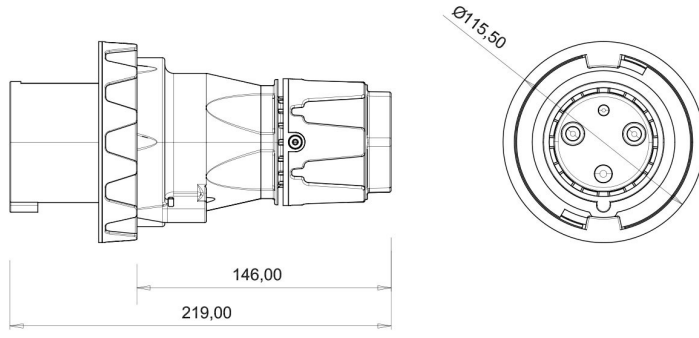

## Düz Fiş (Pilotlu)

Ürün Kodu :	BC3-4303-7011
Barkod :	-
IP Sınıfı :	IP67
Amper :	63A
Volt :	110V-150V
Hertz :	50Hz - 60Hz
Kutup :	2P+E
Gövde Malzemesi :	Polyamid 6
İletken Malzemesi :	MS 58
Gram :	-
Kutu :	1
Koli :	12

#### Pilot kontak kullanımı:

**63/125A.** 3/4/5 Kontaktlı ürünlerde Pilot Kontaktı / Pilot Kontaksız 2 seri bulunmaktadır.

Pilot Kontak diğer kontaklardan kısa ve incedir. Ayrı bir kablo çekilerek devre kesiciye bağlanarak kumanda devresi için kullanılır.