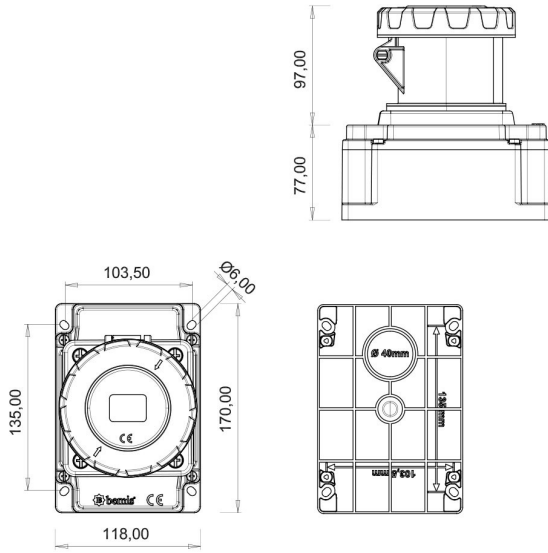

Duvar Priz (Pilotlu)

Ürün Kodu :	BC3-4303-7510
Barkod :	-
IP Sınıfı :	IP67
Amper :	63A
Volt :	110V-150V
Hertz :	50Hz - 60Hz
Kutup :	2P+E
Gövde Malzemesi :	Polyamid 6
İletken Malzemesi :	MS 58
Gram :	-
Kutu :	1
Koli :	12

Pilot kontak kullanımı:

63/125A. 3/4/5 Kontaklı ürünlerde Pilot Kontaktı / Pilot Kontaksız 2 seri bulunmaktadır.

Pilot Kontak diğer kontaklardan kısa ve incedir. Ayrı bir kablo çekilerek devre kesiciye bağlanarak kumanda devresi için kullanılır.

NOT: Kumanda devresi gerekmeyen kullanımlarda pilot kontaksız ürünlerimizin tercih edilmesi tavsiye olunur.

Pilot contact use:

63/125A. There are 2 series with Pilot Contact / Without Pilot Contact for 3/4/5 Contact products.