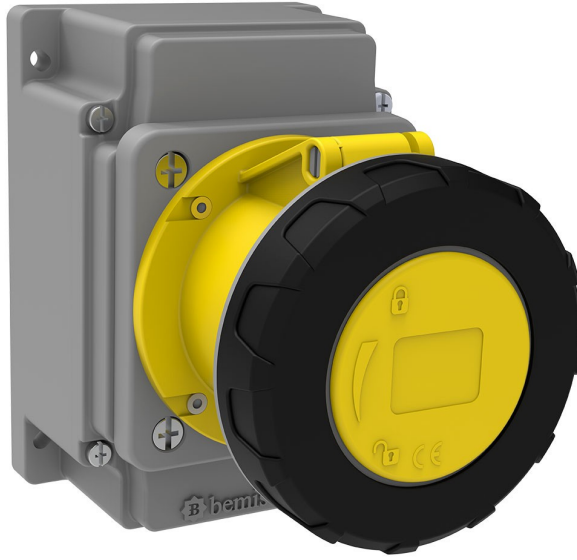

Duvar Priz (Pilotlu)

Ürün Kodu :	BC3-4303-7510
Barkod :	-
IP Sınıfı :	IP67
Amper :	63A
Volt :	110V-150V
Hertz :	50Hz - 60Hz
Kutup :	2P+E
Gövde Malzemesi :	Polyamid 6
İletken Malzemesi :	MS 58
Gram :	-
Kutu :	1
Koli :	12

Pilot kontak kullanımı:

63/125A. 3/4/5 Kontaklı ürünlerde Pilot Kontaktı / Pilot Kontaksız 2 seri bulunmaktadır.

Pilot Kontak diğer kontaklardan kısa ve incedir. Ayrı bir kablo çekilerek devre kesiciye bağlanarak kumanda devresi için kullanılır.

NOT: Kumanda devresi gerekmeyen kullanımlarda pilot kontaksız ürünlerimizin tercih edilmesi tavsiye olunur.

Pilot contact use:

63/125A. There are 2 series with Pilot Contact / Without Pilot Contact for 3/4/5 Contact products.