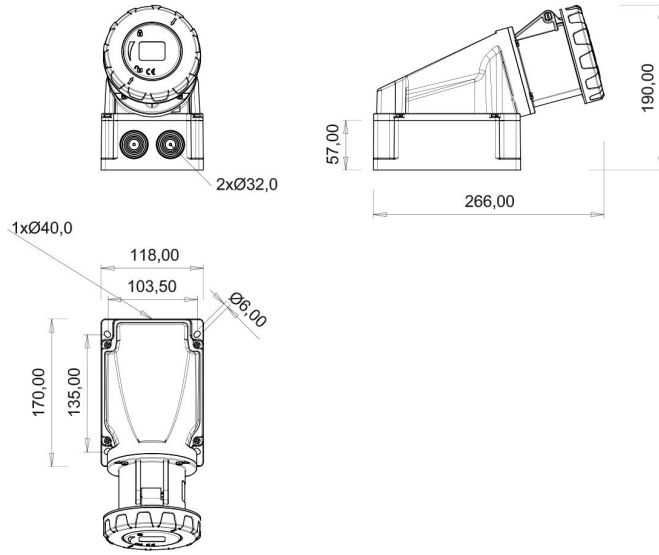

90° Eğik Duvar Priz (Pilotlu)

Ürün Kodu :	BC3-4303-7535
Barkod :	-
IP Sınıfı :	IP67
Amper :	63A
Volt :	110V-150V
Kutup :	2P+E
Gövde Malzemesi :	Polyamid 6
İletken Malzemesi :	MS 58
Gram :	-
Kutu :	1
Koli :	7

Pilot kontak kullanımı:

63/125A. 3/4/5 Kontaklı ürünlerde Pilot Kontaktı / Pilot Kontaksız 2 seri bulunmaktadır.

Pilot Kontak diğer kontaklardan kısa ve incedir. Ayrı bir kablo çekilerek devre kesiciye bağlanarak kumanda devresi için kullanılır.

NOT: Kumanda devresi gerekmeyen kullanımlarda pilot kontaksız ürünlerimizin tercih edilmesi tavsiye olunur.

Pilot contact use:

63/125A. There are 2 series with Pilot Contact / Without Pilot Contact for 3/4/5 Contact products.