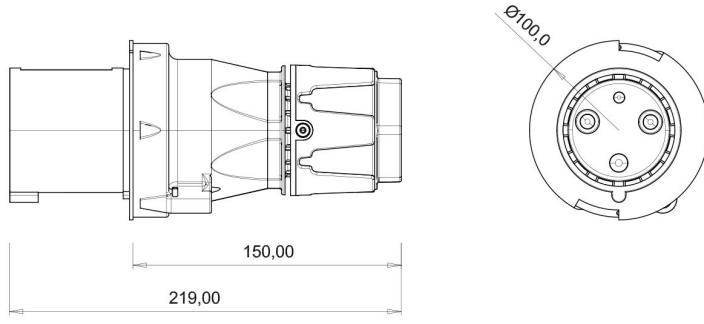

Düz Fiş (Pilotlu)

Ürün Kodu :	BC3-4403-2011
Barkod :	8698523913826
IP Sınıfı :	IP44
Amper :	63A
Volt :	220V-250V
Hertz :	50Hz - 60Hz
Kutup :	2P+E
Gövde Malzemesi :	Polyamid 6
İletken Malzemesi :	MS 58
Gram :	620,9
Kutu :	1
Koli :	12

Pilot kontak kullanımı:

63/125A. 3/4/5 Kontaklı ürünlerde Pilot Kontaktı / Pilot Kontaksız 2 seri bulunmaktadır.

Pilot Kontak diğer kontaklardan kısa ve incedir. Ayrı bir kablo çekilerek devre kesiciye bağlanarak kumanda devresi için kullanılır.