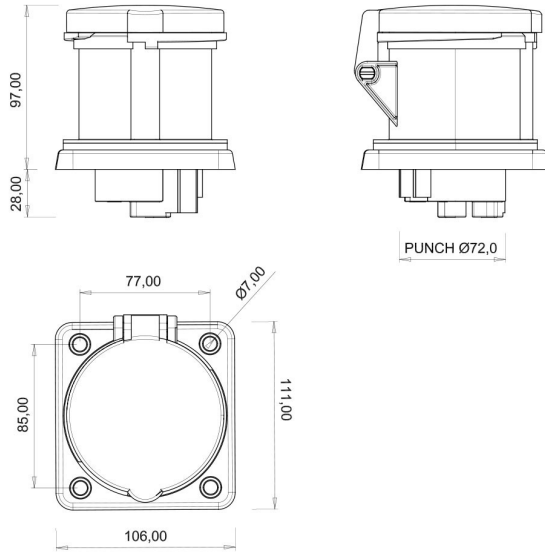

## Makine Priz (Pilotlu)

Ürün Kodu :	BC3-4403-2413
Barkod :	8698523913840
IP Sınıfı :	IP44
Amper :	63A
Volt :	220V-250V
Hertz :	50Hz - 60Hz
Kutup :	2P+E
Gövde Malzemesi :	Polyamid 6
İletken Malzemesi :	MS 58
Gram :	503
Kutu :	1
Koli :	24

#### Pilot kontak kullanımı:

**63/125A.** 3/4/5 Kontaktlı ürünlerde Pilot Kontaktı / Pilot Kontaksız 2 seri bulunmaktadır.

Pilot Kontak diğer kontaklardan kısa ve incedir. Ayrı bir kablo çekilerek devre kesiciye bağlanarak kumanda devresi için kullanılır.