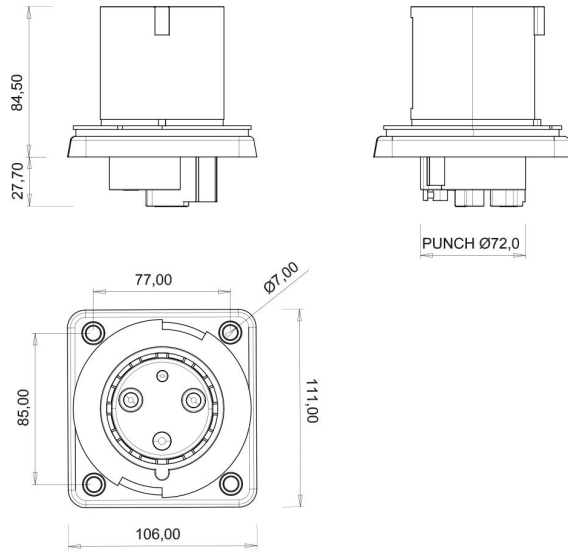

Makine Fişii (Pilotlu)

Ürün Kodu :	BC3-4403-2114
Barkod :	8698523913857
IP Sınıfı :	IP44
Amper :	63A
Volt :	220V-250V
Hertz :	50Hz - 60Hz
Kutup :	2P+E
Gövde Malzemesi :	Polyamid 6
İletken Malzemesi :	MS 58
Gram :	466,7
Kutu :	1
Koli :	24

Pilot kontak kullanımı:

63/125A. 3/4/5 Kontaktlı ürünlerde Pilot Kontaktı / Pilot Kontaksız 2 seri bulunmaktadır.

Pilot Kontak diğer kontaklardan kısa ve incedir. Ayrı bir kablo çekilerek devre kesiciye bağlanarak kumanda devresi için kullanılır.

NOT: Kumanda devresi gerekmeyen kullanımlarda pilot kontaksız ürünlerimizin tercih edilmesi tavsiye olunur.

Pilot contact use:

63/125A. There are 2 series with Pilot Contact / Without Pilot Contact for 3/4/5 Contact products.