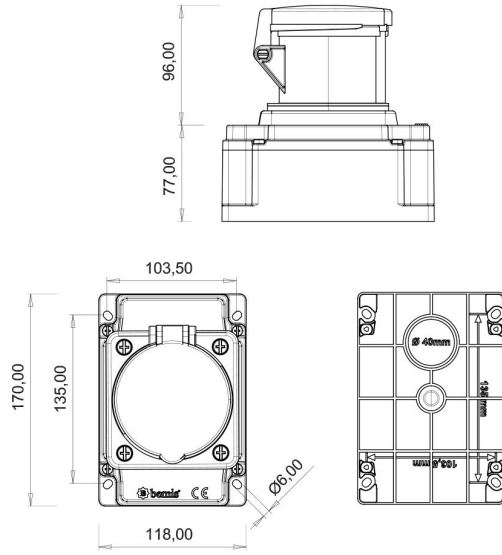

## Duvar Priz (Pilotlu)

Ürün Kodu :	BC3-4403-2510
Barkod :	-
IP Sınıfı :	IP44
Amper :	63A
Volt :	220V-250V
Hertz :	50Hz - 60Hz
Kutup :	2P+E
Gövde Malzemesi :	Polyamid 6
İletken Malzemesi :	MS 58
Gram :	-
Kutu :	1
Koli :	12

#### Pilot kontak kullanımı:

**63/125A.** 3/4/5 Kontaklı ürünlerde Pilot Kontaktı / Pilot Kontaksız 2 seri bulunmaktadır.

Pilot Kontak diğer kontaklardan kısa ve incedir. Ayrı bir kablo çekilerek devre kesiciye bağlanarak kumanda devresi için kullanılır.