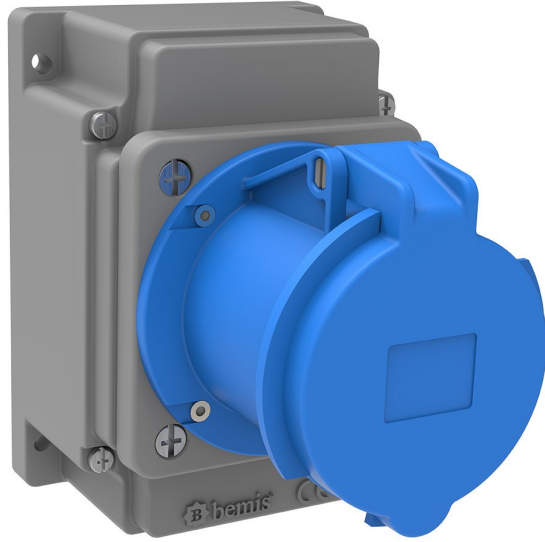

## Duvar Priz (Pilotlu)

Ürün Kodu :	BC3-4403-2510
Barkod :	-
IP Sınıfı :	IP44
Amper :	63A
Volt :	220V-250V
Hertz :	50Hz - 60Hz
Kutup :	2P+E
Gövde Malzemesi :	Polyamid 6
İletken Malzemesi :	MS 58
Gram :	-
Kutu :	1
Koli :	12

#### Pilot kontak kullanımı:

**63/125A.** 3/4/5 Kontaklı ürünlerde Pilot Kontaktı / Pilot Kontaksız 2 seri bulunmaktadır.

Pilot Kontak diğer kontaklardan kısa ve incedir. Ayrı bir kablo çekilerek devre kesiciye bağlanarak kumanda devresi için kullanılır.