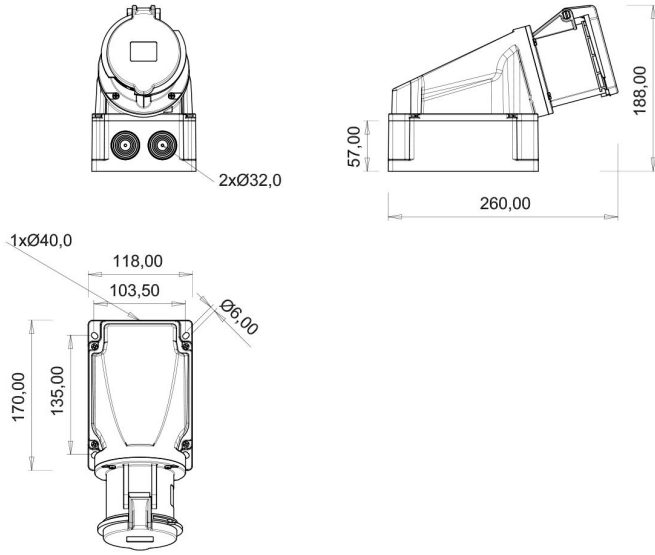

90° Eğik Duvar Priz (Pilotlu)

Ürün Kodu :	BC3-4403-2535
Barkod :	-
IP Sınıfı :	IP44
Amper :	3/63A
Volt :	220V-250V
Hertz :	50Hz - 60Hz
Kutup :	2P+E
Gövde Malzemesi :	Polyamid 6
İletken Malzemesi :	MS 58
Gram :	-
Kutu :	1
Koli :	7

Pilot kontak kullanımı:

63/125A. 3/4/5 Kontaklı ürünlerde Pilot Kontaktı / Pilot Kontaksız 2 seri bulunmaktadır.

Pilot Kontak diğer kontaklardan kısa ve incedir. Ayrı bir kablo çekilerek devre kesiciye bağlanarak kumanda devresi için kullanılır.

NOT: Kumanda devresi gerekmeyen kullanımlarda pilot kontaksız ürünlerimizin tercih edilmesi tavsiye olunur.

Pilot contact use:

63/125A. There are 2 series with Pilot Contact / Without Pilot Contact for 3/4/5 Contact products.