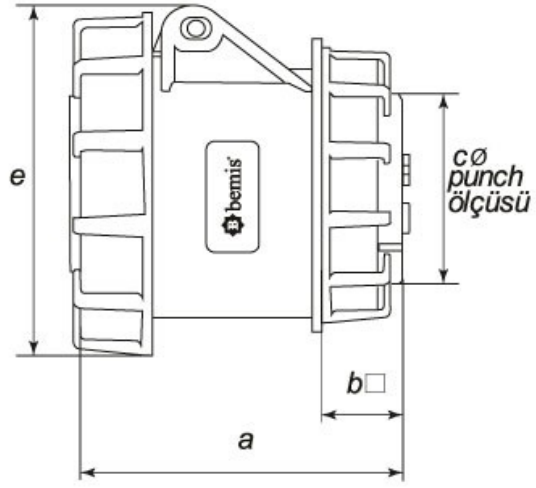

## Somunlu Priz

Ürün Kodu :	BC1-1505-7440
Barkod :	8698523900611
IP Sınıfı :	IP67
Amper :	5/16A
Volt :	380V-450V
Hertz :	50Hz - 60Hz
Kutup :	3P+E+N
Gövde Malzemesi :	Polyamid 6
İletken Malzemesi :	MS 58
Gram :	-
Kutu :	6
Koli :	108

Ölçüler / Dimensions (mm)

a	70	e	90
b	15	f	
c	70	g	
d	86	h	