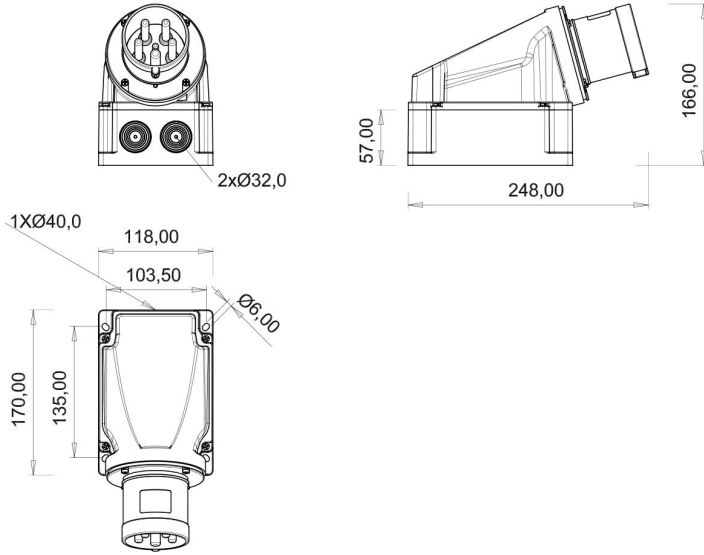

90° Eğik Duvar Fiş (Pilotlu)

Ürün Kodu :	BC3-4403-2236
Barkod :	-
IP Sınıfı :	IP44
Amper :	63A
Volt :	220V-250V
Hertz :	50Hz - 60Hz
Kutup :	2P+E
Gövde Malzemesi :	Polyamid 6
İletken Malzemesi :	MS 58
Gram :	-
Kutu :	1
Koli :	7

Pilot kontak kullanımı:

63/125A. 3/4/5 Kontaklı ürünlerde Pilot Kontaktı / Pilot Kontaksız 2 seri bulunmaktadır.

Pilot Kontak diğer kontaklardan kısa ve incedir. Ayrı bir kablo çekilerek devre kesiciye bağlanarak kumanda devresi için kullanılır.