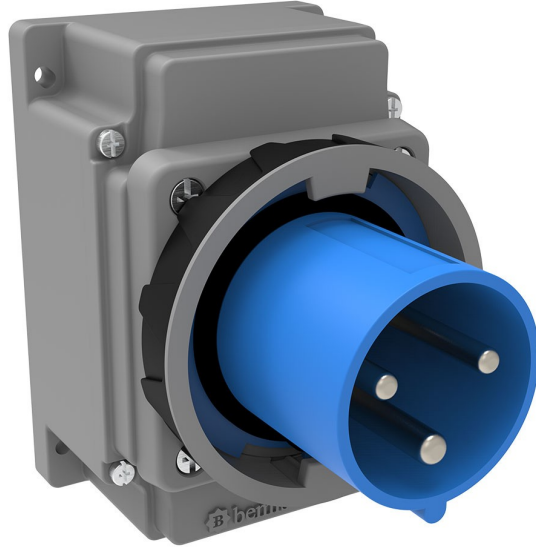

## Duvar Fiş (Pilotlu)

Ürün Kodu :	BC3-4403-7210
Barkod :	-
IP Sınıfı :	IP67
Amper :	63A
Volt :	220V-250V
Hertz :	50Hz - 60Hz
Kutup :	2P+E
Gövde Malzemesi :	Polyamid 6
İletken Malzemesi :	MS 58
Gram :	-
Kutu :	1
Koli :	12

**Pilot kontak kullanımı:**

**63/125A.** 3/4/5 Kontaklı ürünlerde Pilot Kontaktı / Pilot Kontaksız 2 seri bulunmaktadır.  
Pilot Kontak diğer kontaklardan kısa ve incedir. Ayrı bir kablo çekilerek devre kesiciye bağlanarak kumanda devresi için kullanılır.

**NOT:** Kumanda devresi gerekmeyen kullanımlarda pilot kontaksız ürünlerimizin tercih edilmesi tavsiye olunur.

**Pilot contact use:**

**63/125A.** There are 2 series with Pilot Contact / Without Pilot Contact for 3/4/5 Contact products.  
Pilot Contact is shorter and thinner than other contacts. Connecting to the circuit breaker by pulling a separate cable used for the control circuit.