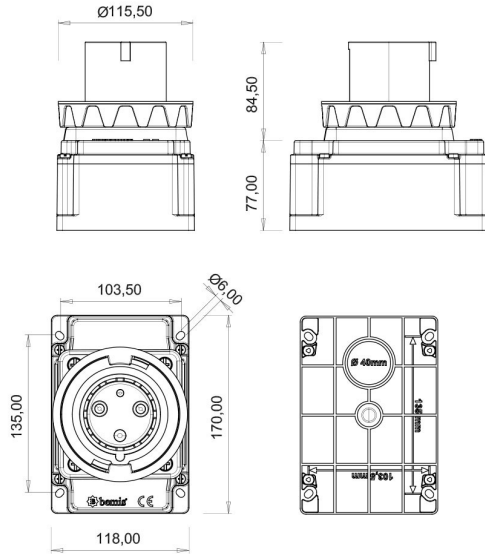

## Duvar Fiş (Pilotlu)

Ürün Kodu :	BC3-4403-7210
Barkod :	-
IP Sınıfı :	IP67
Amper :	63A
Volt :	220V-250V
Hertz :	50Hz - 60Hz
Kutup :	2P+E
Gövde Malzemesi :	Polyamid 6
İletken Malzemesi :	MS 58
Gram :	-
Kutu :	1
Koli :	12

**Pilot kontak kullanımı:**

**63/125A.** 3/4/5 Kontaklı ürünlerde Pilot Kontaktı / Pilot Kontaksız 2 seri bulunmaktadır.  
Pilot Kontak diğer kontaklardan kısa ve incedir. Ayrı bir kablo çekilerek devre kesiciye bağlanarak kumanda devresi için kullanılır.

**NOT:** Kumanda devresi gerekmeyen kullanımlarda pilot kontaksız ürünlerimizin tercih edilmesi tavsiye olunur.

**Pilot contact use:**

**63/125A.** There are 2 series with Pilot Contact / Without Pilot Contact for 3/4/5 Contact products.  
Pilot Contact is shorter and thinner than other contacts. Connecting to the circuit breaker by pulling a separate cable used for the control circuit.