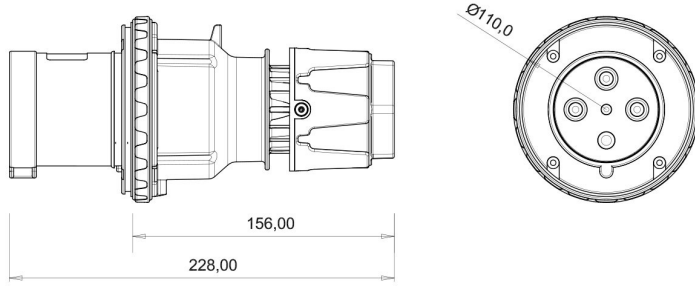

Düz Fiş (Pilotlu)

Ürün Kodu :	BC3-4504-2011
Barkod :	-
IP Sınıfı :	IP44
Amper :	63A
Volt :	380V-450V
Hertz :	50Hz - 60Hz
Kutup :	3P+E
Gövde Malzemesi :	Polyamid 6
İletken Malzemesi :	MS 58
Gram :	-
Kutu :	1
Koli :	12

Pilot kontak kullanımı:

63/125A. 3/4/5 Kontaktlı ürünlerde Pilot Kontaktı / Pilot Kontaksız 2 seri bulunmaktadır.

Pilot Kontak diğer kontaklardan kısa ve incedir. Ayrı bir kablo çekilerek devre kesiciye bağlanarak kumanda devresi için kullanılır.

NOT: Kumanda devresi gerekmeyen kullanımlarda pilot kontaksız ürünlerimizin tercih edilmesi tavsiye olunur.

Pilot contact use:

63/125A. There are 2 series with Pilot Contact / Without Pilot Contact for 3/4/5 Contact products.