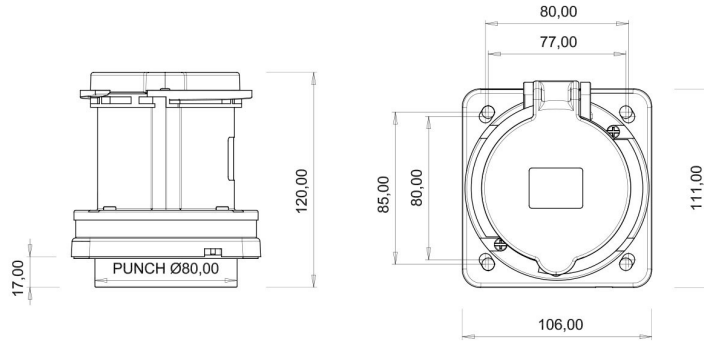

Makine Priz (Pilotlu)

Ürün Kodu :	BC3-4504-2413
Barkod :	8698523914090
IP Sınıfı :	IP44
Amper :	63A
Volt :	380V-450V
Hertz :	50Hz - 60Hz
Kutup :	3P+E
Gövde Malzemesi :	Polyamid 6
İletken Malzemesi :	MS 58
Gram :	548
Kutu :	1
Koli :	24

Pilot kontak kullanımı:

63/125A. 3/4/5 Kontaklı ürünlerde Pilot Kontaktı / Pilot Kontaksız 2 seri bulunmaktadır.

Pilot Kontak diğer kontaklardan kısa ve incedir. Ayrı bir kablo çekilerek devre kesiciye bağlanarak kumanda devresi için kullanılır.