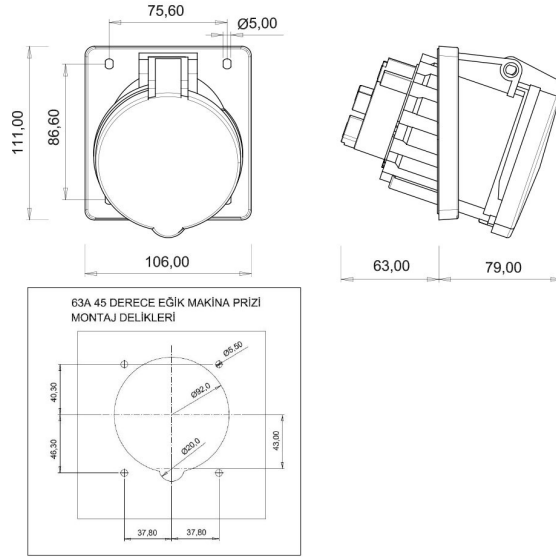

45° Eğik Makine Priz (Pilotlu)

Ürün Kodu :	BC3-4504-2420
Barkod :	8698523914144
IP Sınıfı :	IP44
Amper :	63A
Volt :	380V-450V
Hertz :	50Hz - 60Hz
Kutup :	3P+E
Gövde Malzemesi :	Polyamid 6
İletken Malzemesi :	MS 58
Gram :	527,2
Kutu :	1
Koli :	24

Pilot kontak kullanımı:

63/125A. 3/4/5 Kontaklı ürünlerde Pilot Kontaktı / Pilot Kontaksız 2 seri bulunmaktadır.

Pilot Kontak diğer kontaklardan kısa ve incedir. Aynı bir kablo çekilerek devre kesiciye bağlanarak kumanda devresi için kullanılır.

NOT: Kumanda devresi gerekmeyen kullanımlarda pilot kontaksız ürünlerimizin tercih edilmesi tavsiye olunur.

Pilot contact use:

63/125A. There are 2 series with Pilot Contact / Without Pilot Contact for 3/4/5 Contact products.