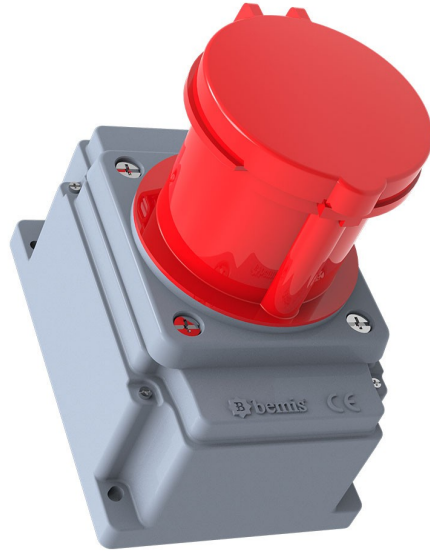

Duvar Priz (Pilotlu)

Ürün Kodu :	BC3-4504-2510
Barkod :	8698523914151
IP Sınıfı :	IP44
Amper :	63A
Volt :	380V-450V
Hertz :	50Hz - 60Hz
Kutup :	3P+E
Gövde Malzemesi :	Polyamid 6
İletken Malzemesi :	MS 58
Gram :	842,1
Kutu :	1
Koli :	12

Pilot kontak kullanımı:

63/125A. 3/4/5 Kontaklı ürünlerde Pilot Kontaktı / Pilot Kontaksız 2 seri bulunmaktadır.

Pilot Kontak diğer kontaklardan kısa ve incedir. Ayrı bir kablo çekilerek devre kesiciye bağlanarak kumanda devresi için kullanılır.

NOT: Kumanda devresi gerekmeyen kullanımlarda pilot kontaksız ürünlerimizin tercih edilmesi tavsiye olunur.

Pilot contact use:

63/125A. There are 2 series with Pilot Contact / Without Pilot Contact for 3/4/5 Contact products.