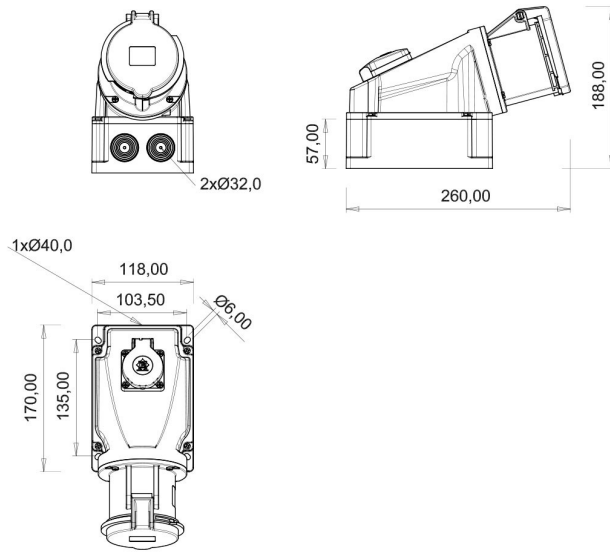

90° Eğik Pano Prizli Duvar Priz (Pilotlu)

Ürün Kodu :	BC3-4504-2537
Barkod :	-
IP Sınıfı :	IP44
Amper :	63A
Volt :	380V-450V
Hertz :	50Hz - 60Hz
Kutup :	3P+E
Gövde Malzemesi :	Polyamid 6
İletken Malzemesi :	MS 58
Gram :	-
Kutu :	1
Koli :	7

Pilot kontak kullanımı:

63/125A. 3/4/5 Kontaklı ürünlerde Pilot Kontaktı / Pilot Kontaksız 2 seri bulunmaktadır.

Pilot Kontak diğer kontaklardan kısa ve incedir. Ayrı bir kablo çekilerek devre kesiciye bağlanarak kumanda devresi için kullanılır.

NOT: Kumanda devresi gerekmeyen kullanımlarda pilot kontaksız ürünlerimizin tercih edilmesi tavsiye olunur.

Pilot contact use:

63/125A. There are 2 series with Pilot Contact / Without Pilot Contact for 3/4/5 Contact products.