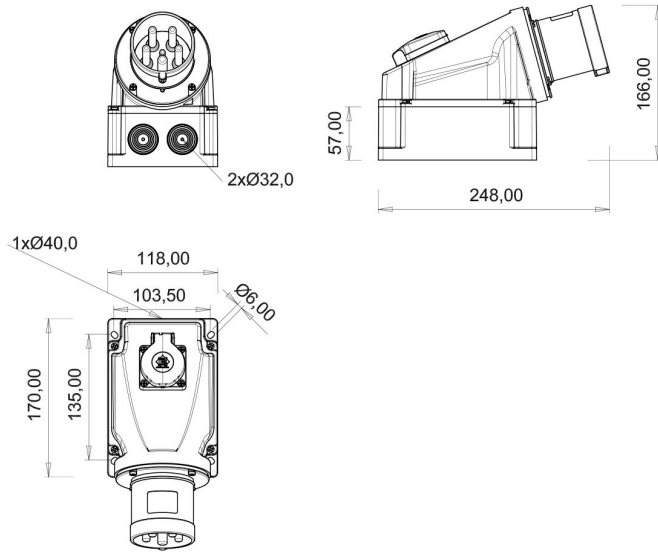

90° Eğik Pano Prizli Duvar Fiş (Pilotlu)

Ürün Kodu :	BC3-4504-2238
Barkod :	-
IP Sınıfı :	IP44
Amper :	63A
Volt :	380V-450V
Hertz :	50Hz - 60Hz
Kutup :	3P+E
Gövde Malzemesi :	Polyamid 6
İletken Malzemesi :	MS 58
Gram :	-
Kutu :	1
Koli :	7

Pilot kontak kullanımı:

63/125A. 3/4/5 Kontaklı ürünlerde Pilot Kontaktı / Pilot Kontaksız 2 seri bulunmaktadır.

Pilot Kontakt diğer kontaklardan kısa ve incedir. Ayrı bir kablo çekilerek devre kesiciye bağlanarak kumanda devresi için kullanılır.

NOT: Kumanda devresi gerekmeyen kullanımlarda pilot kontaksız ürünlerimizin tercih edilmesi tavsiye olunur.

Pilot contact use:

63/125A. There are 2 series with Pilot Contact / Without Pilot Contact for 3/4/5 Contact products.