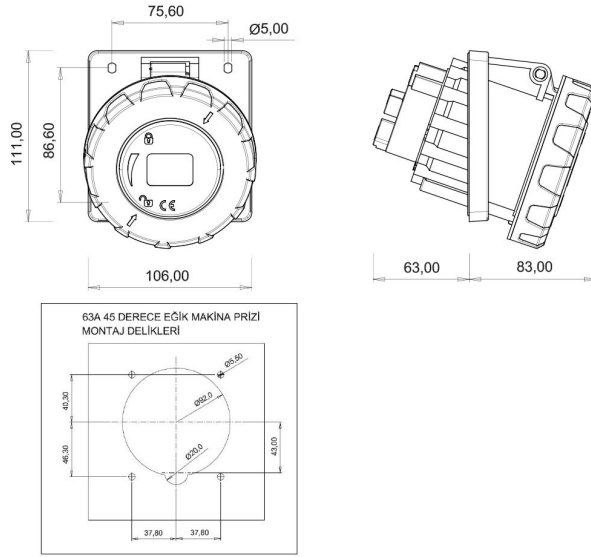

45° Eğik Makine Priz (Pilotlu)

Ürün Kodu :	BC3-4504-7420
Barkod :	8698523914267
IP Sınıfı :	IP67
Amper :	63A
Volt :	380V-450V
Hertz :	50Hz - 60Hz
Kutup :	3P+E
Gövde Malzemesi :	Polyamid 6
İletken Malzemesi :	MS 58
Gram :	552
Kutu :	1
Koli :	24

Pilot kontak kullanımı:

63/125A. 3/4/5 Kontaklı ürünlerde Pilot Kontaktı / Pilot Kontaksız 2 seri bulunmaktadır.

Pilot Kontak diğer kontaklardan kısa ve incedir. Aynı bir kablo çekilerek devre kesiciye bağlanarak kumanda devresi için kullanılır.

NOT: Kumanda devresi gerekmeyen kullanımlarda pilot kontaksız ürünlerimizin tercih edilmesi tavsiye olunur.

Pilot contact use:

63/125A. There are 2 series with Pilot Contact / Without Pilot Contact for 3/4/5 Contact products.