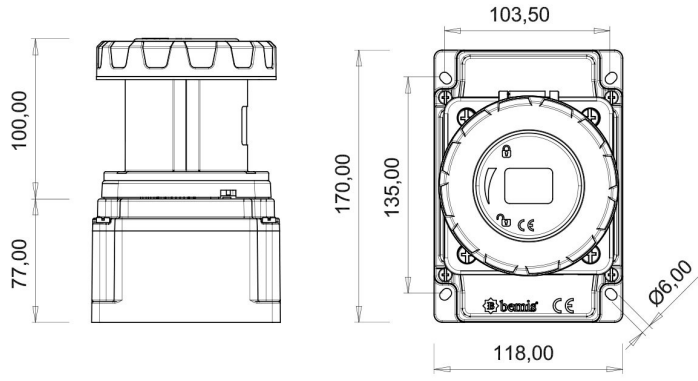

Duvar Priz (Pilotlu)

Ürün Kodu :	BC3-4504-7510
Barkod :	-
IP Sınıfı :	IP67
Amper :	63A
Volt :	380V-450V
Hertz :	50Hz - 60Hz
Kutup :	3P+E
Gövde Malzemesi :	Polyamid 6
İletken Malzemesi :	MS 58
Gram :	-
Kutu :	1
Koli :	24

Pilot kontak kullanımı:

63/125A. 3/4/5 Kontaktlı ürünlerde Pilot Kontaktı / Pilot Kontaksız 2 seri bulunmaktadır.

Pilot Kontakt diğer kontaklardan kısa ve incedir. Aynı bir kablo çekilerek devre kesiciye bağlanarak kumanda devresi için kullanılır.