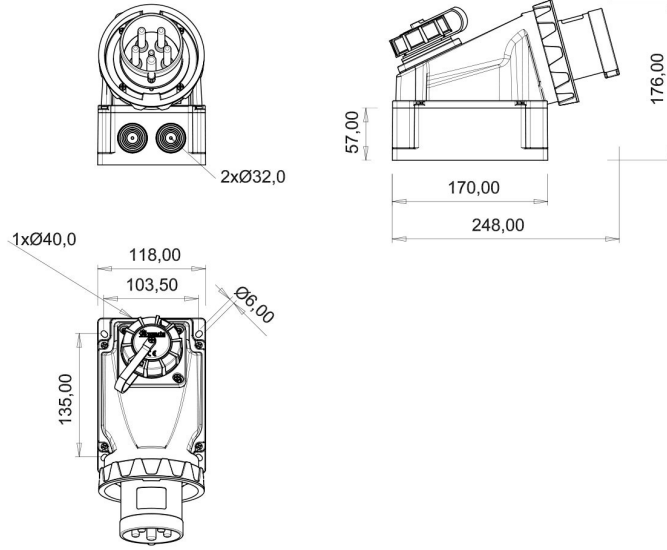

## 90° Eğik 1/16A. Makine Prizli Duvar Fiş (Pilotlu)

Ürün Kodu :	BC3-4504-7238
Barkod :	-
IP Sınıfı :	IP67
Amper :	63A
Volt :	380V-450V
Hertz :	50Hz - 60Hz
Kutup :	3P+E
Gövde Malzemesi :	Polyamid 6
İletken Malzemesi :	MS 58
Gram :	-
Kutu :	1
Koli :	7

#### Pilot kontak kullanımı:

**63/125A.** 3/4/5 Kontaklı ürünlerde Pilot Kontaktı / Pilot Kontaksız 2 seri bulunmaktadır.

Pilot Kontak diğer kontaklardan kısa ve incedir. Ayrı bir kablo çekilerek devre kesiciye bağlanarak kumanda devresi için kullanılır.