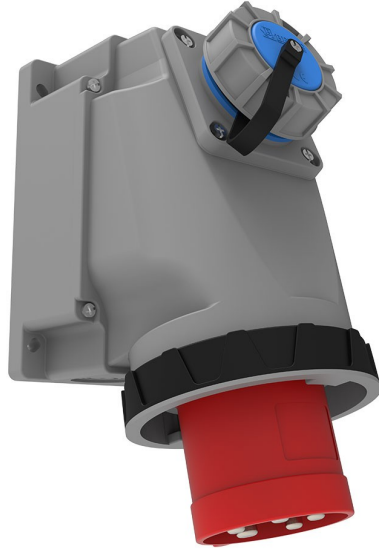

## 90° Eğik 1/16A. Makine Prizli Duvar Fiş (Pilotlu)

Ürün Kodu :	BC3-4504-7238
Barkod :	-
IP Sınıfı :	IP67
Amper :	63A
Volt :	380V-450V
Hertz :	50Hz - 60Hz
Kutup :	3P+E
Gövde Malzemesi :	Polyamid 6
İletken Malzemesi :	MS 58
Gram :	-
Kutu :	1
Koli :	7

#### Pilot kontak kullanımı:

**63/125A.** 3/4/5 Kontaklı ürünlerde Pilot Kontaktı / Pilot Kontaksız 2 seri bulunmaktadır.

Pilot Kontak diğer kontaklardan kısa ve incedir. Ayrı bir kablo çekilerek devre kesiciye bağlanarak kumanda devresi için kullanılır.