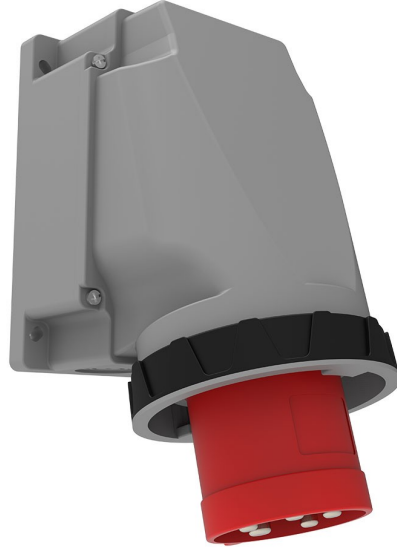

90° Eğik Duvar Fiş (Pilotlu)

Ürün Kodu :	BC3-4504-7236
Barkod :	-
IP Sınıfı :	IP67
Amper :	63A
Volt :	380V-450V
Hertz :	50Hz - 60Hz
Kutup :	3P+E
Gövde Malzemesi :	Polyamid 6
İletken Malzemesi :	MS 58
Gram :	-
Kutu :	1
Koli :	7

Pilot kontak kullanımı:

63/125A. 3/4/5 Kontaklı ürünlerde Pilot Kontaktı / Pilot Kontaksız 2 seri bulunmaktadır.

Pilot Kontak diğer kontaklardan kısa ve incedir. Ayrı bir kablo çekilerek devre kesiciye bağlanarak kumanda devresi için kullanılır.

NOT: Kumanda devresi gerekmeyen kullanımlarda pilot kontaksız ürünlerimizin tercih edilmesi tavsiye olunur.

Pilot contact use:

63/125A. There are 2 series with Pilot Contact / Without Pilot Contact for 3/4/5 Contact products.