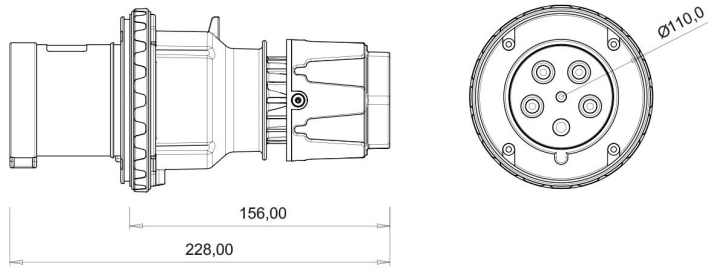

Düz Fiş (Pilotlu)

Ürün Kodu :	BC3-4505-2011
Barkod :	8698523914342
IP Sınıfı :	IP44
Amper :	63A
Volt :	380V-450V
Hertz :	50Hz - 60Hz
Kutup :	3P+E+N
Gövde Malzemesi :	Polyamid 6
İletken Malzemesi :	MS 58
Gram :	668,2
Kutu :	1
Koli :	12

Pilot kontak kullanımı:

63/125A. 3/4/5 Kontaklı ürünlerde Pilot Kontaktı / Pilot Kontaksız 2 seri bulunmaktadır.

Pilot Kontak diğer kontaklardan kısa ve incedir. Ayrı bir kablo çekilerek devre kesiciye bağlanarak kumanda devresi için kullanılır.

NOT: Kumanda devresi gerekmeyen kullanımlarda pilot kontaksız ürünlerimizin tercih edilmesi tavsiye olunur.

Pilot contact use:

63/125A. There are 2 series with Pilot Contact / Without Pilot Contact for 3/4/5 Contact products.