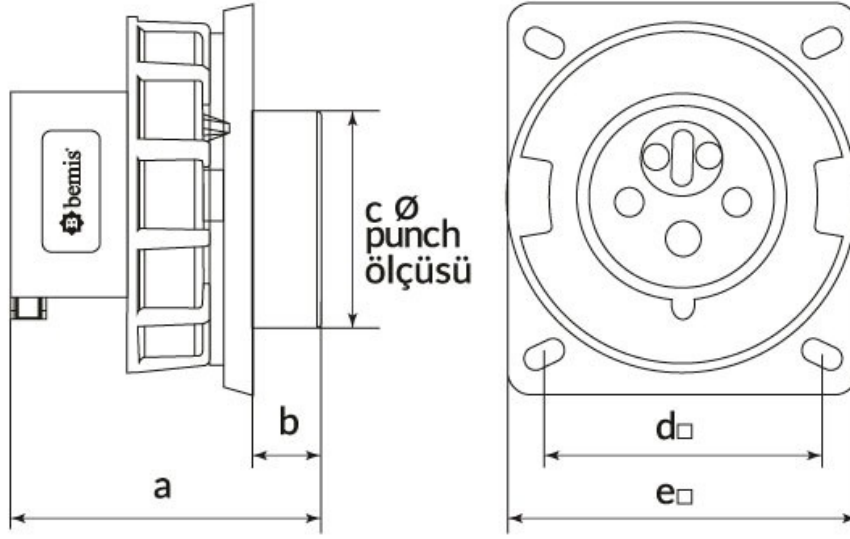

Enversör Makine Fişii

Ürün Kodu :	BC1-1505-7070
Barkod :	8698523913321
IP Sınıfı :	IP67
Amper :	5/16A
Volt :	380V-450V
Hertz :	50Hz - 60Hz
Kutup :	3P+E+N
Gövde Malzemesi :	Polyamid 6
İletken Malzemesi :	MS 58
Gram :	-
Kutu :	6
Koli :	108

Ölçüler / Dimensions (mm)

a	63	e	75
b	14	f	
c Ø	55	g	
d	58	h	