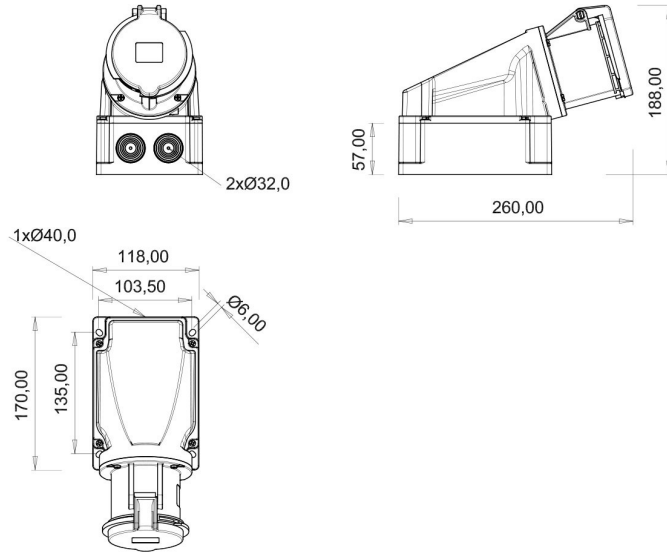

90° Eğik Duvar Priz (Pilotlu)

Ürün Kodu :	BC3-4505-2535
Barkod :	-
IP Sınıfı :	IP44
Amper :	63A
Volt :	380V-450V
Hertz :	50Hz - 60Hz
Kutup :	3P+E+N
Gövde Malzemesi :	Polyamid 6
İletken Malzemesi :	MS 58
Gram :	-
Kutu :	1
Koli :	7

Pilot kontak kullanımı:

63/125A. 3/4/5 Kontaklı ürünlerde Pilot Kontaktı / Pilot Kontaksız 2 seri bulunmaktadır.

Pilot Kontak diğer kontaklardan kısa ve incedir. Ayrı bir kablo çekilerek devre kesiciye bağlanarak kumanda devresi için kullanılır.