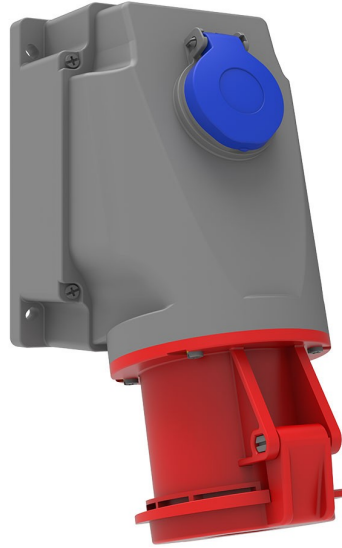

90° Eğik Pano Prizli Duvar Priz (Pilotlu)

Ürün Kodu :	BC3-4505-2537
Barkod :	-
IP Sınıfı :	IP44
Amper :	63A
Volt :	380V-450V
Hertz :	50Hz - 60Hz
Kutup :	3P+E+N
Gövde Malzemesi :	Polyamid 6
İletken Malzemesi :	MS 58
Gram :	-
Kutu :	1
Koli :	7

Pilot kontak kullanımı:

63/125A. 3/4/5 Kontaklı ürünlerde Pilot Kontaktı / Pilot Kontaksız 2 seri bulunmaktadır.

Pilot Kontak diğer kontaklardan kısa ve incedir. Ayrı bir kablo çekilerek devre kesiciye bağlanarak kumanda devresi için kullanılır.

NOT: Kumanda devresi gerekmeyen kullanımlarda pilot kontaksız ürünlerimizin tercih edilmesi tavsiye olunur.

Pilot contact use:

63/125A. There are 2 series with Pilot Contact / Without Pilot Contact for 3/4/5 Contact products.