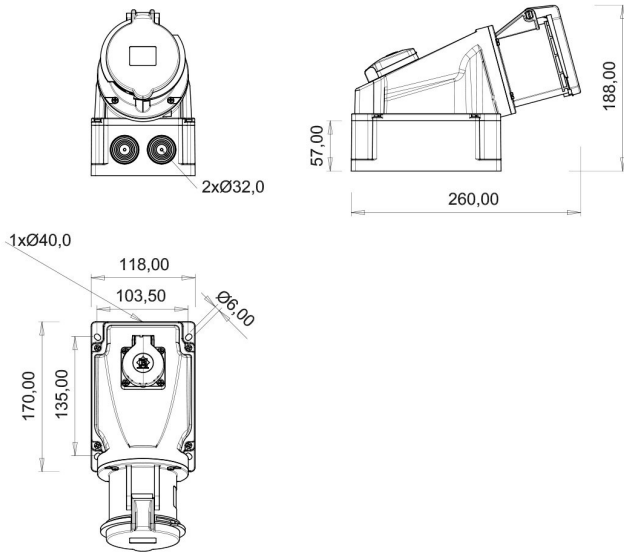

90° Eğik Pano Prizli Duvar Priz (Pilotlu)

Ürün Kodu :	BC3-4505-2537
Barkod :	-
IP Sınıfı :	IP44
Amper :	63A
Volt :	380V-450V
Hertz :	50Hz - 60Hz
Kutup :	3P+E+N
Gövde Malzemesi :	Polyamid 6
İletken Malzemesi :	MS 58
Gram :	-
Kutu :	1
Koli :	7

Pilot kontak kullanımı:

63/125A. 3/4/5 Kontaklı ürünlerde Pilot Kontaktı / Pilot Kontaksız 2 seri bulunmaktadır.

Pilot Kontak diğer kontaklardan kısa ve incedir. Ayrı bir kablo çekilerek devre kesiciye bağlanarak kumanda devresi için kullanılır.

NOT: Kumanda devresi gerekmeyen kullanımlarda pilot kontaksız ürünlerimizin tercih edilmesi tavsiye olunur.

Pilot contact use:

63/125A. There are 2 series with Pilot Contact / Without Pilot Contact for 3/4/5 Contact products.