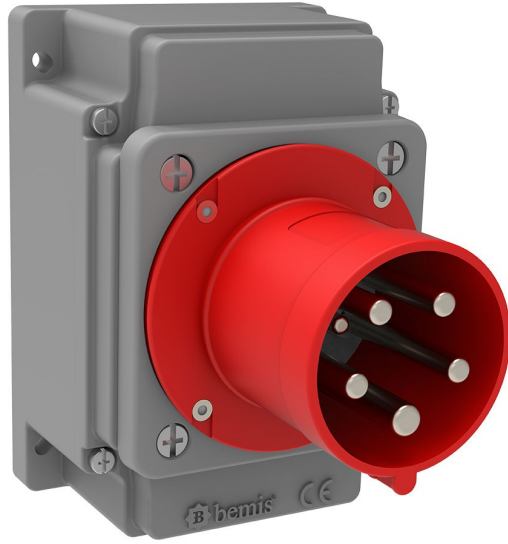

Duvar Fiş (Pilotlu)

Ürün Kodu :	BC3-4505-2210
Barkod :	-
IP Sınıfı :	IP44
Amper :	63A
Volt :	380V-450V
Hertz :	50Hz - 60Hz
Kutup :	3P+E+N
Gövde Malzemesi :	Polyamid 6
İletken Malzemesi :	MS 58
Gram :	-
Kutu :	1
Koli :	12

Pilot kontak kullanımı:

63/125A. 3/4/5 Kontaktlı ürünlerde Pilot Kontaktı / Pilot Kontaksız 2 seri bulunmaktadır.

Pilot Kontakt diğer kontaklardan kısa ve incedir. Ayrı bir kablo çekilerek devre kesiciye bağlanarak kumanda devresi için kullanılır.

NOT: Kumanda devresi gerekmeyen kullanımlarda pilot kontaksız ürünlerimizin tercih edilmesi tavsiye olunur.

Pilot contact use:

63/125A. There are 2 series with Pilot Contact / Without Pilot Contact for 3/4/5 Contact products.