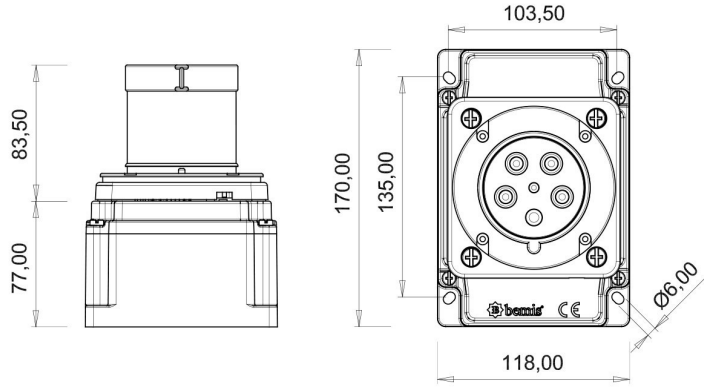

Duvar Fiş (Pilotlu)

Ürün Kodu :	BC3-4505-2210
Barkod :	-
IP Sınıfı :	IP44
Amper :	63A
Volt :	380V-450V
Hertz :	50Hz - 60Hz
Kutup :	3P+E+N
Gövde Malzemesi :	Polyamid 6
İletken Malzemesi :	MS 58
Gram :	-
Kutu :	1
Koli :	12

Pilot kontak kullanımı:

63/125A. 3/4/5 Kontaktlı ürünlerde Pilot Kontaktı / Pilot Kontaksız 2 seri bulunmaktadır.

Pilot Kontakt diğer kontaklardan kısa ve incedir. Ayrı bir kablo çekilerek devre kesiciye bağlanarak kumanda devresi için kullanılır.

NOT: Kumanda devresi gerekmeyen kullanımlarda pilot kontaksız ürünlerimizin tercih edilmesi tavsiye olunur.

Pilot contact use:

63/125A. There are 2 series with Pilot Contact / Without Pilot Contact for 3/4/5 Contact products.