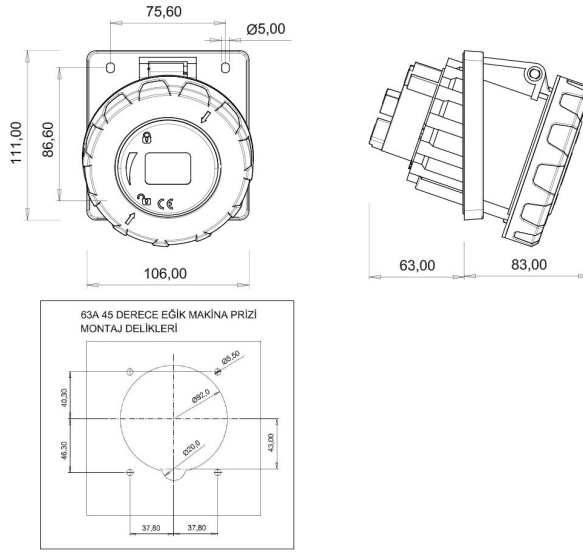

## 45° Eğik Makine Priz (Pilotlu)

Ürün Kodu :	BC3-4505-7420
Barkod :	8698523914496
IP Sınıfı :	IP67
Amper :	63A
Volt :	380V-450V
Hertz :	50Hz - 60Hz
Kutup :	3P+E+N
Gövde Malzemesi :	Polyamid 6
İletken Malzemesi :	MS 58
Gram :	627,6
Kutu :	1
Koli :	24

#### Pilot kontak kullanımı:

**63/125A.** 3/4/5 Kontaklı ürünlerde Pilot Kontaktı / Pilot Kontaksız 2 seri bulunmaktadır.

Pilot Kontak diğer kontaklardan kısa ve incedir. Ayrı bir kablo çekilerek devre kesiciye bağlanarak kumanda devresi için kullanılır.