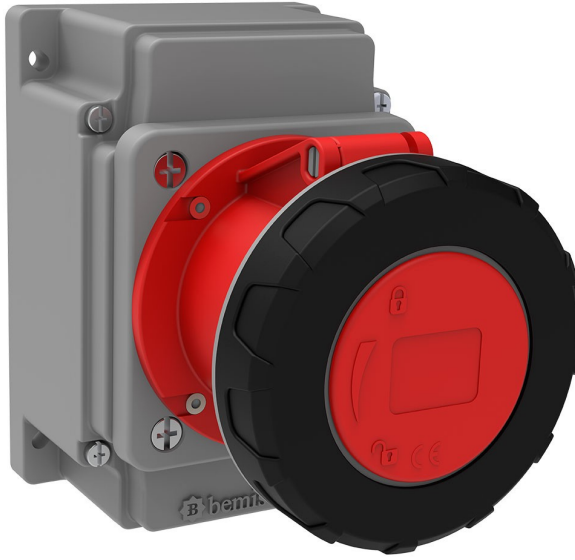

Duvar Priz (Pilotlu)

Ürün Kodu :	BC3-4505-7510
Barkod :	-
IP Sınıfı :	IP67
Amper :	63A
Volt :	380V-450V
Hertz :	50Hz - 60Hz
Kutup :	3P+E+N
Gövde Malzemesi :	Polyamid 6
İletken Malzemesi :	MS 58
Gram :	-
Kutu :	1
Koli :	12

Pilot kontak kullanımı:

63/125A. 3/4/5 Kontaklı ürünlerde Pilot Kontaktı / Pilot Kontaksız 2 seri bulunmaktadır.

Pilot Kontak diğer kontaklardan kısa ve incedir. Ayrı bir kablo çekilerek devre kesiciye bağlanarak kumanda devresi için kullanılır.

NOT: Kumanda devresi gerekmeyen kullanımlarda pilot kontaksız ürünlerimizin tercih edilmesi tavsiye olunur.

Pilot contact use:

63/125A. There are 2 series with Pilot Contact / Without Pilot Contact for 3/4/5 Contact products.