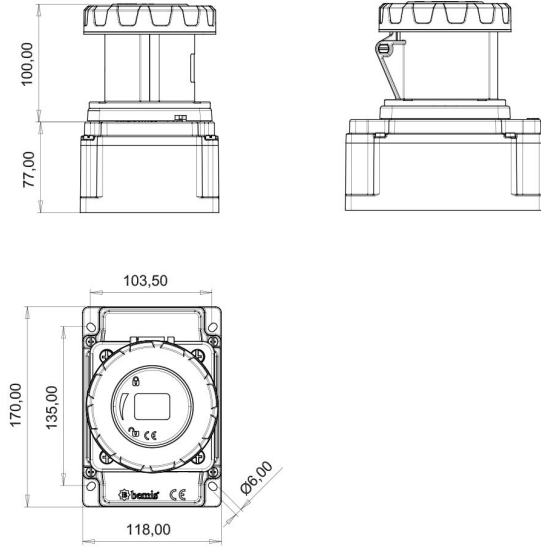

Duvar Priz (Pilotlu)

Ürün Kodu :	BC3-4505-7510
Barkod :	-
IP Sınıfı :	IP67
Amper :	63A
Volt :	380V-450V
Hertz :	50Hz - 60Hz
Kutup :	3P+E+N
Gövde Malzemesi :	Polyamid 6
İletken Malzemesi :	MS 58
Gram :	-
Kutu :	1
Koli :	12

Pilot kontak kullanımı:

63/125A. 3/4/5 Kontaklı ürünlerde Pilot Kontaktı / Pilot Kontaksız 2 seri bulunmaktadır.

Pilot Kontak diğer kontaklardan kısa ve incedir. Ayrı bir kablo çekilerek devre kesiciye bağlanarak kumanda devresi için kullanılır.

NOT: Kumanda devresi gerekmeyen kullanımlarda pilot kontaksız ürünlerimizin tercih edilmesi tavsiye olunur.

Pilot contact use:

63/125A. There are 2 series with Pilot Contact / Without Pilot Contact for 3/4/5 Contact products.