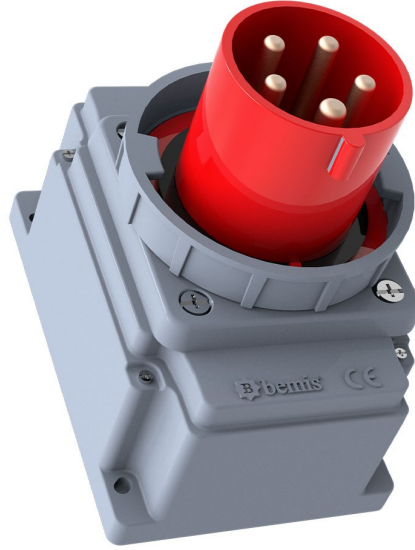

## Duvar Fiş (Pilotlu)

Ürün Kodu :	BC3-4505-7210
Barkod :	-
IP Sınıfı :	IP67
Amper :	63A
Volt :	380V-450V
Hertz :	50Hz - 60Hz
Kutup :	3P+E+N
Gövde Malzemesi :	Polyamid 6
İletken Malzemesi :	MS 58
Gram :	-
Kutu :	1
Koli :	12

#### Pilot kontak kullanımı:

**63/125A.** 3/4/5 Kontaklı ürünlerde Pilot Kontaktı / Pilot Kontaksız 2 seri bulunmaktadır.

Pilot Kontak diğer kontaklardan kısa ve incedir. Ayrı bir kablo çekilerek devre kesiciye bağlanarak kumanda devresi için kullanılır.

**NOT:** Kumanda devresi gerekmeyen kullanımlarda pilot kontaksız ürünlerimizin tercih edilmesi tavsiye olunur.