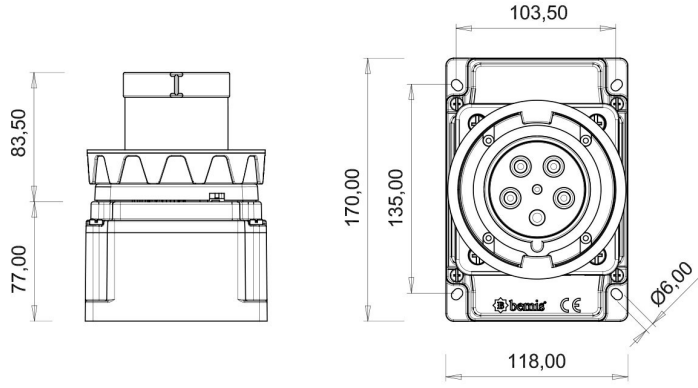

## Duvar Fiş (Pilotlu)

Ürün Kodu :	BC3-4505-7210
Barkod :	-
IP Sınıfı :	IP67
Amper :	63A
Volt :	380V-450V
Hertz :	50Hz - 60Hz
Kutup :	3P+E+N
Gövde Malzemesi :	Polyamid 6
İletken Malzemesi :	MS 58
Gram :	-
Kutu :	1
Koli :	12

#### Pilot kontak kullanımı:

**63/125A.** 3/4/5 Kontaklı ürünlerde Pilot Kontaktı / Pilot Kontaksız 2 seri bulunmaktadır.

Pilot Kontak diğer kontaklardan kısa ve incedir. Ayrı bir kablo çekilerek devre kesiciye bağlanarak kumanda devresi için kullanılır.