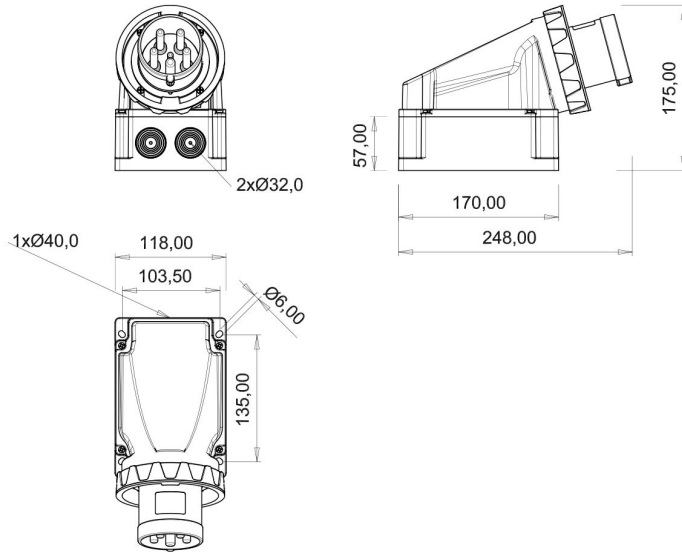

## 90° Eğik Duvar Fiş (Pilotlu)

Ürün Kodu :	BC3-4505-7236
Barkod :	-
IP Sınıfı :	IP67
Amper :	63A
Volt :	380V-450V
Hertz :	50Hz - 60Hz
Kutup :	3P+E+N
Gövde Malzemesi :	Polyamid 6
İletken Malzemesi :	MS 58
Gram :	-
Kutu :	1
Koli :	7

#### Pilot kontak kullanımı:

63/125A. 3/4/5 Kontaklı ürünlerde Pilot Kontaktı / Pilot Kontaksız 2 seri bulunmaktadır.

Pilot Kontak diğer kontaklardan kısa ve incedir. Ayrı bir kablo çekilerek devre kesiciye bağlanarak kumanda devresi için kullanılır.