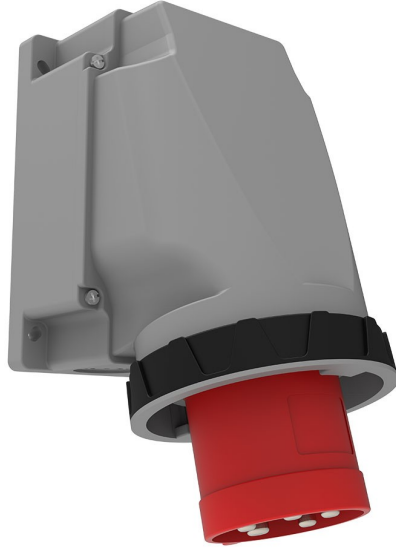

## 90° Eğik Duvar Fiş (Pilotlu)

Ürün Kodu :	BC3-4505-7236
Barkod :	-
IP Sınıfı :	IP67
Amper :	63A
Volt :	380V-450V
Hertz :	50Hz - 60Hz
Kutup :	3P+E+N
Gövde Malzemesi :	Polyamid 6
İletken Malzemesi :	MS 58
Gram :	-
Kutu :	1
Koli :	7

#### Pilot kontak kullanımı:

63/125A. 3/4/5 Kontaklı ürünlerde Pilot Kontaktı / Pilot Kontaksız 2 seri bulunmaktadır.

Pilot Kontak diğer kontaklardan kısa ve incedir. Ayrı bir kablo çekilerek devre kesiciye bağlanarak kumanda devresi için kullanılır.