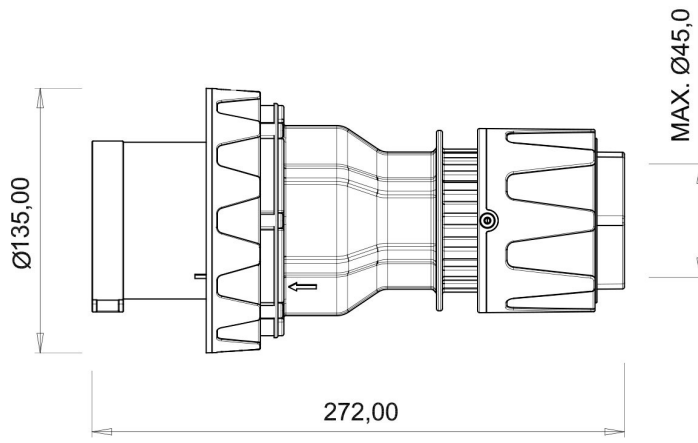

## Düz Fiş (Pilotlu)

Ürün Kodu :	BC3-6403-7011
Barkod :	-
IP Sınıfı :	IP67
Amper :	125A
Volt :	220V-250V
Hertz :	50Hz - 60Hz
Kutup :	2P+E
Gövde Malzemesi :	Polyamid 6
İletken Malzemesi :	MS 58
Gram :	-
Kutu :	1
Koli :	8

#### Pilot kontak kullanımı:

**63/125A.** 3/4/5 Kontaktlı ürünlerde Pilot Kontaktı / Pilot Kontaksız 2 seri bulunmaktadır.

Pilot Kontakt diğer kontaklardan kısa ve incedir. Ayrı bir kablo çekilerek devre kesiciye bağlanarak kumanda devresi için kullanılır.