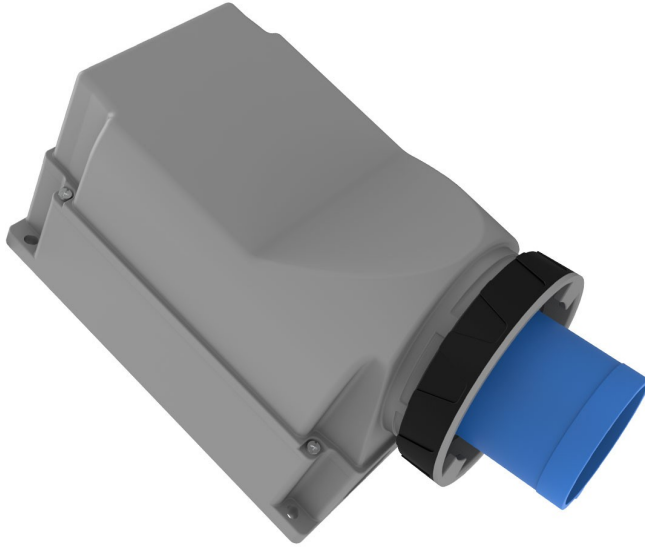

## 90° Eğik Duvar Fiş (Pilotlu)

Ürün Kodu :	BC3-6403-7236
Barkod :	-
IP Sınıfı :	IP67
Amper :	125A
Volt :	220V-250V
Hertz :	50Hz - 60Hz
Kutup :	2P+E
Gövde Malzemesi :	Polyamid 6
İletken Malzemesi :	MS 58
Gram :	-
Kutu :	1
Koli :	4

#### Pilot kontak kullanımı:

**63/125A.** 3/4/5 Kontaklı ürünlerde Pilot Kontaktı / Pilot Kontaksız 2 seri bulunmaktadır.

Pilot Kontak diğer kontaklardan kısa ve incedir. Ayrı bir kablo çekilerek devre kesiciye bağlanarak kumanda devresi için kullanılır.