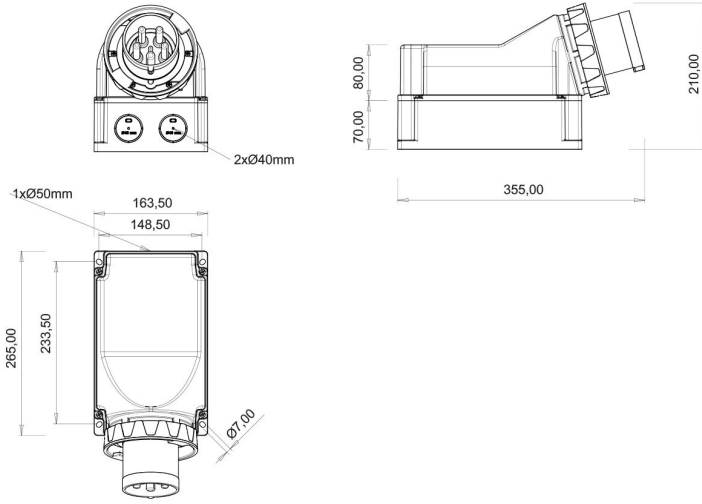

## 90° Eğik Duvar Fiş (Pilotlu)

Ürün Kodu :	BC3-6403-7236
Barkod :	-
IP Sınıfı :	IP67
Amper :	125A
Volt :	220V-250V
Hertz :	50Hz - 60Hz
Kutup :	2P+E
Gövde Malzemesi :	Polyamid 6
İletken Malzemesi :	MS 58
Gram :	-
Kutu :	1
Koli :	4

#### Pilot kontak kullanımı:

**63/125A.** 3/4/5 Kontaklı ürünlerde Pilot Kontaktı / Pilot Kontaksız 2 seri bulunmaktadır.

Pilot Kontak diğer kontaklardan kısa ve incedir. Ayrı bir kablo çekilerek devre kesiciye bağlanarak kumanda devresi için kullanılır.