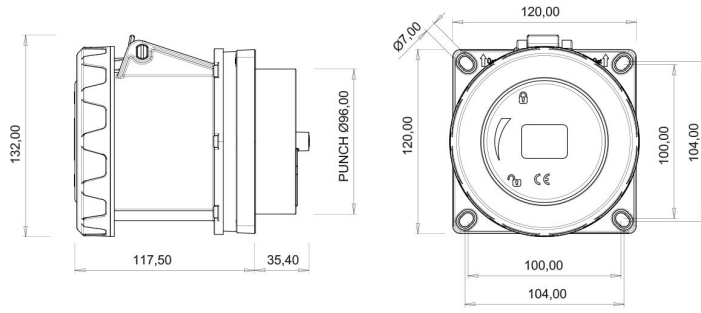

Makine Priz (Pilotlu)

Ürün Kodu :	BC3-6504-7413
Barkod :	8698523914632
IP Sınıfı :	IP67
Amper :	125A
Volt :	380V-450V
Hertz :	50Hz - 60Hz
Kutup :	3P+E
Gövde Malzemesi :	Polyamid 6
İletken Malzemesi :	MS 58
Gram :	1095,2
Kutu :	1
Koli :	8

Pilot kontak kullanımı:

63/125A. 3/4/5 Kontaklı ürünlerde Pilot Kontaktı / Pilot Kontaksız 2 seri bulunmaktadır.

Pilot Kontak diğer kontaklardan kısa ve incedir. Ayrı bir kablo çekilerek devre kesiciye bağlanarak kumanda devresi için kullanılır.