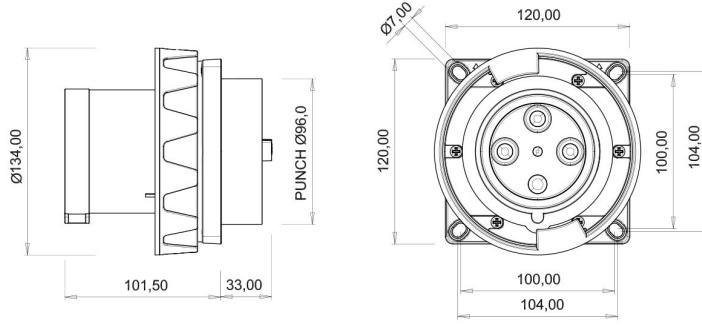

## Makine Fişii (Pilotlu)

Ürün Kodu :	BC3-6504-7114
Barkod :	8698523914649
IP Sınıfı :	IP67
Amper :	125A
Volt :	380V-450V
Hertz :	50Hz - 60Hz
Kutup :	3P+E
Gövde Malzemesi :	Polyamid 6
İletken Malzemesi :	MS 58
Gram :	941,9
Kutu :	1
Koli :	8

#### Pilot kontak kullanımı:

63/125A. 3/4/5 Kontaktlı ürünlerde Pilot Kontaktı / Pilot Kontaksız 2 seri bulunmaktadır.

Pilot Kontak diğer kontaklardan kısa ve incedir. Ayrı bir kablo çekilerek devre kesiciye bağlanarak kumanda devresi için kullanılır.