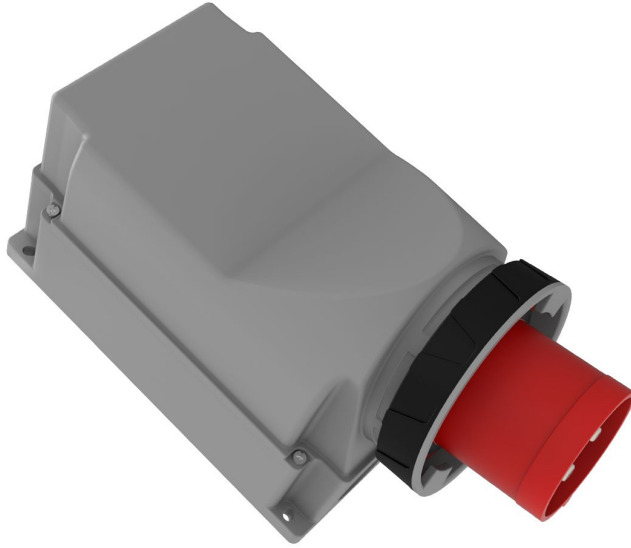

## 90° Eğik Duvar Fiş (Pilotlu)

Ürün Kodu :	BC3-6504-7236
Barkod :	-
IP Sınıfı :	IP67
Amper :	125A
Volt :	380V-450V
Hertz :	50Hz - 60Hz
Kutup :	3P+E
Gövde Malzemesi :	Polyamid 6
İletken Malzemesi :	MS 58
Gram :	-
Kutu :	1
Koli :	4

**Pilot kontak kullanımı:**

**63/125A.** 3/4/5 Kontaklı ürünlerde Pilot Kontaktı / Pilot Kontaksız 2 seri bulunmaktadır.  
Pilot Kontak diğer kontaklardan kısa ve incedir. Ayrı bir kablo çekilerek devre kesiciye bağlanarak kumanda devresi için kullanılır.

**NOT:** Kumanda devresi gerekmeyen kullanımlarda pilot kontaksız ürünlerimizin tercih edilmesi tavsiye olunur.

**Pilot contact use:**

**63/125A.** There are 2 series with Pilot Contact / Without Pilot Contact for 3/4/5 Contact products.  
Pilot Contact is shorter and thinner than other contacts. Connecting to the circuit breaker by pulling a separate cable used for the control circuit.