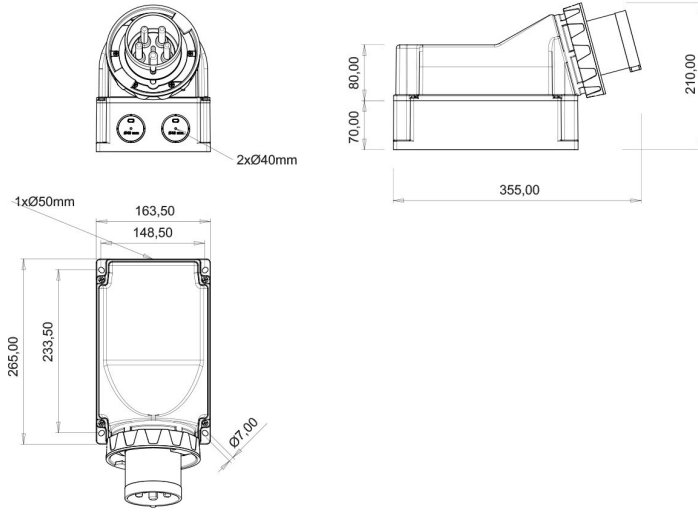

## 90° Eğik Duvar Fiş (Pilotlu)

Ürün Kodu :	BC3-6504-7236
Barkod :	-
IP Sınıfı :	IP67
Amper :	125A
Volt :	380V-450V
Hertz :	50Hz - 60Hz
Kutup :	3P+E
Gövde Malzemesi :	Polyamid 6
İletken Malzemesi :	MS 58
Gram :	-
Kutu :	1
Koli :	4

**Pilot kontak kullanımı:**

**63/125A.** 3/4/5 Kontaklı ürünlerde Pilot Kontaktı / Pilot Kontaksız 2 seri bulunmaktadır.  
Pilot Kontak diğer kontaklardan kısa ve incedir. Ayrı bir kablo çekilerek devre kesiciye bağlanarak kumanda devresi için kullanılır.

**NOT:** Kumanda devresi gerekmeyen kullanımlarda pilot kontaksız ürünlerimizin tercih edilmesi tavsiye olunur.

**Pilot contact use:**

**63/125A.** There are 2 series with Pilot Contact / Without Pilot Contact for 3/4/5 Contact products.  
Pilot Contact is shorter and thinner than other contacts. Connecting to the circuit breaker by pulling a separate cable used for the control circuit.