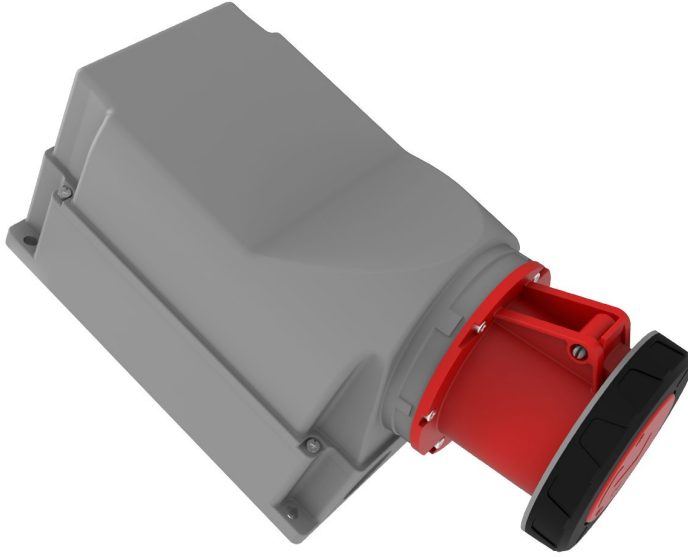

## 90° Eğik Duvar Priz (Pilotlu)

Ürün Kodu :	BC3-6504-7535
Barkod :	-
IP Sınıfı :	IP67
Amper :	125A
Volt :	380V-450V
Hertz :	50Hz - 60Hz
Kutup :	3P+E
Gövde Malzemesi :	Polyamid 6
İletken Malzemesi :	MS 58
Gram :	-
Kutu :	1
Koli :	4

#### Pilot kontak kullanımı:

**63/125A.** 3/4/5 Kontaklı ürünlerde Pilot Kontaktı / Pilot Kontaksız 2 seri bulunmaktadır.

Pilot Kontak diğer kontaklardan kısa ve incedir. Ayrı bir kablo çekilerek devre kesiciye bağlanarak kumanda devresi için kullanılır.