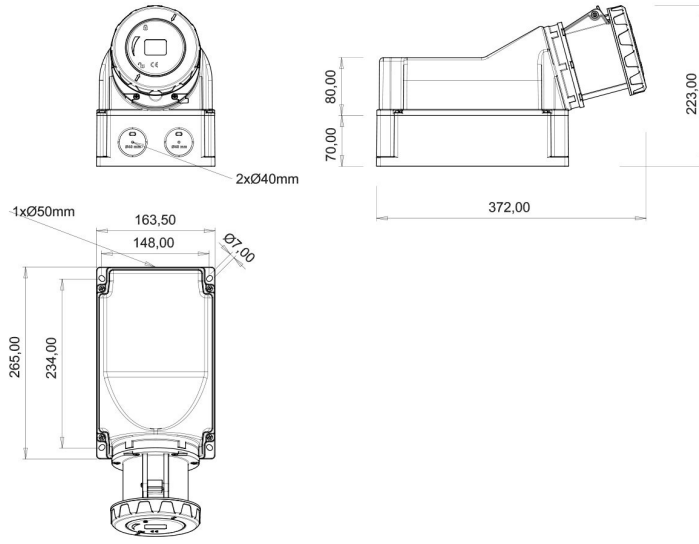

## 90° Eğik Duvar Priz (Pilotlu)

Ürün Kodu :	BC3-6504-7535
Barkod :	-
IP Sınıfı :	IP67
Amper :	125A
Volt :	380V-450V
Hertz :	50Hz - 60Hz
Kutup :	3P+E
Gövde Malzemesi :	Polyamid 6
İletken Malzemesi :	MS 58
Gram :	-
Kutu :	1
Koli :	4

#### Pilot kontak kullanımı:

**63/125A.** 3/4/5 Kontaklı ürünlerde Pilot Kontaktı / Pilot Kontaksız 2 seri bulunmaktadır.

Pilot Kontak diğer kontaklardan kısa ve incedir. Ayrı bir kablo çekilerek devre kesiciye bağlanarak kumanda devresi için kullanılır.