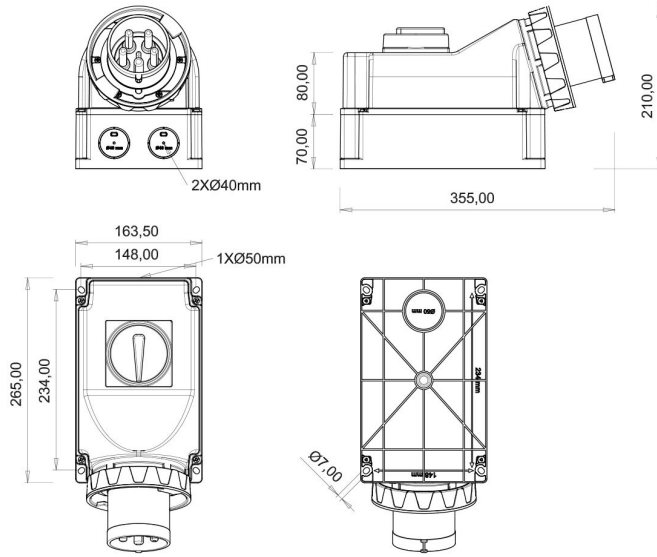

90° Eğik Pako Şalterli Duvar Fiş (Pilotlu)

Ürün Kodu :	BC3-6504-7240
Barkod :	-
IP Sınıfı :	IP67
Amper :	125A
Volt :	380V-450V
Hertz :	50Hz - 60Hz
Kutup :	3P+E
Gövde Malzemesi :	Polyamid 6
İletken Malzemesi :	MS 58
Gram :	-
Kutu :	1
Koli :	4

Pilot kontak kullanımı:

63/125A. 3/4/5 Kontaklı ürünlerde Pilot Kontaktı / Pilot Kontaksız 2 seri bulunmaktadır.
Pilot Kontak diğer kontaklardan kısa ve incedir. Ayrı bir kablo çekilerek devre kesiciye bağlanarak kumanda devresi için kullanılır.