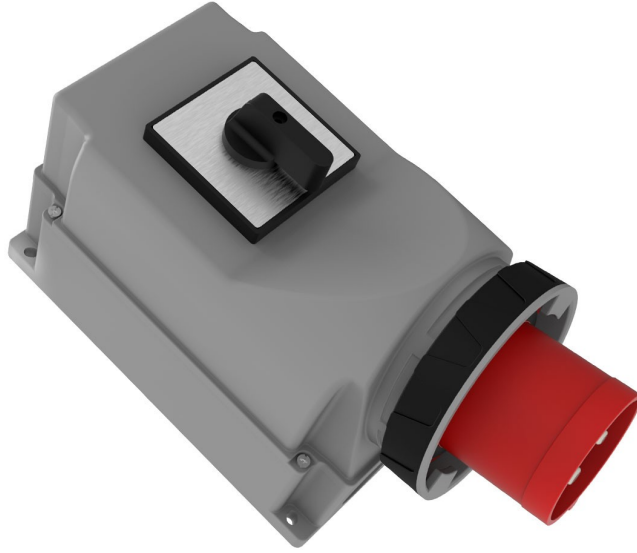

90° Eğik Pako Şalterli Duvar Fiş (Pilotlu)

Ürün Kodu :	BC3-6504-7240
Barkod :	-
IP Sınıfı :	IP67
Amper :	125A
Volt :	380V-450V
Hertz :	50Hz - 60Hz
Kutup :	3P+E
Gövde Malzemesi :	Polyamid 6
İletken Malzemesi :	MS 58
Gram :	-
Kutu :	1
Koli :	4

Pilot kontak kullanımı:

63/125A. 3/4/5 Kontaklı ürünlerde Pilot Kontaktı / Pilot Kontaksız 2 seri bulunmaktadır.
Pilot Kontak diğer kontaklardan kısa ve incedir. Ayrı bir kablo çekilerek devre kesiciye bağlanarak kumanda devresi için kullanılır.

NOT: Kumanda devresi gerekmeyen kullanımlarda pilot kontaksız ürünlerimizin tercih edilmesi tavsiye olunur.

Pilot contact use:

63/125A. There are 2 series with Pilot Contact / Without Pilot Contact for 3/4/5 Contact products.
Pilot Contact is shorter and thinner than other contacts. Connecting to the circuit breaker by pulling a separate cable used for the control circuit.