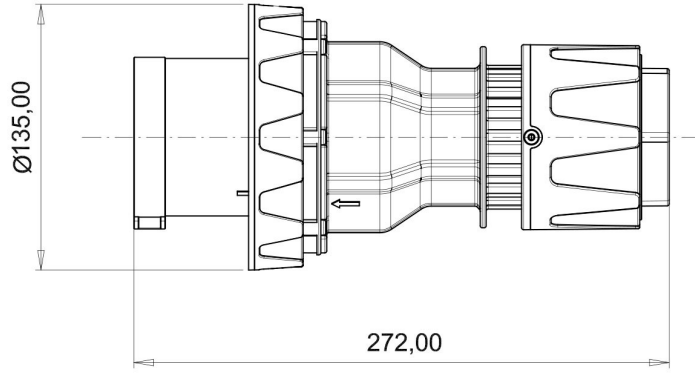

## Düz Fiş (Pilotlu)

Ürün Kodu :	BC3-6505-7011
Barkod :	8698523914670
IP Sınıfı :	IP67
Amper :	125A
Volt :	380V-450V
Hertz :	50Hz - 60Hz
Kutup :	3P+E+N
Gövde Malzemesi :	Polyamid 6
İletken Malzemesi :	MS 58
Gram :	1332,6
Kutu :	1
Koli :	8

#### Pilot kontak kullanımı:

**63/125A.** 3/4/5 Kontaktlı ürünlerde Pilot Kontaktı / Pilot Kontaksız 2 seri bulunmaktadır.

Pilot Kontak diğer kontaklardan kısa ve incedir. Ayrı bir kablo çekilerek devre kesiciye bağlanarak kumanda devresi için kullanılır.