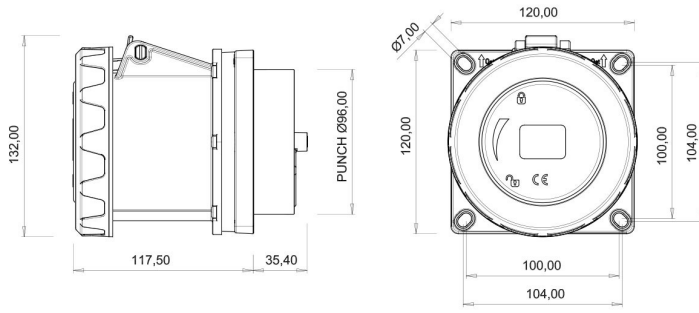

## Makine Priz (Pilotlu)

Ürün Kodu :	BC3-6505-7413
Barkod :	8698523914694
IP Sınıfı :	IP67
Amper :	125A
Volt :	380V-450V
Hertz :	50Hz - 60Hz
Kutup :	3P+E+N
Gövde Malzemesi :	Polyamid 6
İletken Malzemesi :	MS 58
Gram :	1234,3
Kutu :	1
Koli :	8

#### Pilot kontak kullanımı:

**63/125A.** 3/4/5 Kontaklı ürünlerde Pilot Kontaktı / Pilot Kontaksız 2 seri bulunmaktadır.

Pilot Kontak diğer kontaklardan kısa ve incedir. Ayrı bir kablo çekilerek devre kesiciye bağlanarak kumanda devresi için kullanılır.