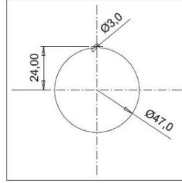

Fransız Tipi Hızlı Bağlantılı Somunlu Priz

Ürün Kodu :	BY8-1402-2447
Barkod :	-
IP Sınıfı :	IP44
Amper :	1/16A
Volt :	220V-250V
Kutup :	2P+E
Gövde Malzemesi :	Polyamid 6
İletken Malzemesi :	MS 58
Gram :	-
Kutu :	30
Koli :	540

SOMUNLU PANO PRIZI MONTAJ
DELİĞİ ÖLÇÜLERİ