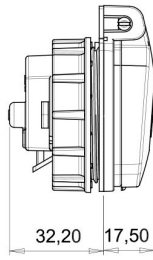

## Hızlı Bağlantılı Somunlu Pano Priz (Çocuk Koruma Kilitli)

|                     |               |
|---------------------|---------------|
| Ürün Kodu :         | BY8-1402-2476 |
| Barkod :            | -             |
| IP Sınıfı :         | IP44          |
| Amper :             | 1/16A         |
| Volt :              | 220V-250V     |
| Kutup :             | 2P+E          |
| Gövde Malzemesi :   | Polyamid 6    |
| İletken Malzemesi : | MS 58         |
| Gram :              | -             |
| Kutu :              | 30            |
| Koli :              | 540           |

SOMUNLU PANO PRIZI MONTAJ  
DELİĞİ ÖLÇÜLERİ