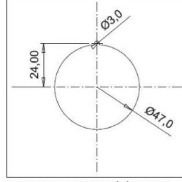

## Hızlı Bağlantılı Somunlu Pano Priz (Çocuk Koruma Kilitli)

|                     |               |
|---------------------|---------------|
| Ürün Kodu :         | BY8-1402-2476 |
| Barkod :            | -             |
| IP Sınıfı :         | IP44          |
| Amper :             | 1/16A         |
| Volt :              | 220V-250V     |
| Kutup :             | 2P+E          |
| Gövde Malzemesi :   | Polyamid 6    |
| İletken Malzemesi : | MS 58         |
| Gram :              | -             |
| Kutu :              | 30            |
| Koli :              | 540           |

SOMUNLU PANO PRIZI MONTAJ  
DELİĞİ ÖLÇÜLERİ