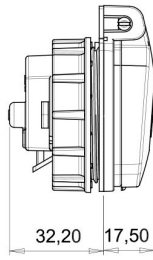

Fransız Tipi Hızlı Bağlantılı Somunlu Pano Priz (Çocuk Koruma Kilitli)

Ürün Kodu :	BY8-1402-2477
Barkod :	-
IP Sınıfı :	IP44
Amper :	1/16A
Volt :	220V-250V
Kutup :	2P+E
Gövde Malzemesi :	Polyamid 6
İletken Malzemesi :	MS 58
Gram :	-
Kutu :	30
Koli :	540

SOMUNLU PANO PRIZI MONTAJ
DELİĞİ ÖLÇÜLERİ