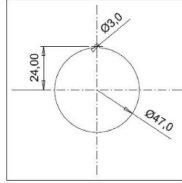

Fransız Tipi Hızlı Bağlantılı Somunlu Pano Priz (Çocuk Koruma Kilitli)

Ürün Kodu :	BY8-1402-2477
Barkod :	-
IP Sınıfı :	IP44
Amper :	1/16A
Volt :	220V-250V
Kutup :	2P+E
Gövde Malzemesi :	Polyamid 6
İletken Malzemesi :	MS 58
Gram :	-
Kutu :	30
Koli :	540

SOMUNLU PANO PRIZI MONTAJ
DELİĞİ ÖLÇÜLERİ