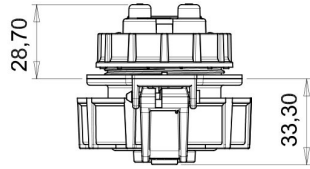

Hızlı Bağlantılı Somunlu Pano Priz (Çocuk Koruma Kilitli)

| | |
|---------------------|---------------|
| Ürün Kodu : | BS1-1402-7476 |
| Barkod : | - |
| IP Sınıfı : | IP68 |
| Amper : | 1/16A |
| Volt : | 220V-250V |
| Kutup : | 2P+E |
| Gövde Malzemesi : | Polyamid 6 |
| İletken Malzemesi : | MS 58 |
| Gram : | - |
| Kutu : | 12 |
| Koli : | 216 |

SOMUNLU PANO PRIZI MONTAJ
DELİĞİ ÖLÇÜLERİ