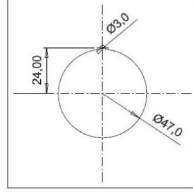

Hızlı Bağlantılı Somunlu Pano Priz (Çocuk Koruma Kilitli)

| | |
|---------------------|---------------|
| Ürün Kodu : | BS1-1402-7476 |
| Barkod : | - |
| IP Sınıfı : | IP68 |
| Amper : | 1/16A |
| Volt : | 220V-250V |
| Kutup : | 2P+E |
| Gövde Malzemesi : | Polyamid 6 |
| İletken Malzemesi : | MS 58 |
| Gram : | - |
| Kutu : | 12 |
| Koli : | 216 |

SOMUNLU PANO PRIZI MONTAJ
DELİĞİ ÖLÇÜLERİ