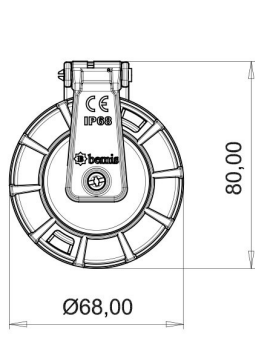

Hızlı Bağlantılı Somunlu Pano Priz (Çocuk Koruma Kilitli)

| | |
|---------------------|---------------|
| Ürün Kodu : | BS1-1402-7476 |
| Barkod : | - |
| IP Sınıfı : | IP68 |
| Amper : | 1/16A |
| Volt : | 220V-250V |
| Kutup : | 2P+E |
| Gövde Malzemesi : | Polyamid 6 |
| İletken Malzemesi : | MS 58 |
| Gram : | - |
| Kutu : | 12 |
| Koli : | 216 |

SOMUNLU PANO PRIZI MONTAJ
DELİĞİ ÖLÇÜLERİ