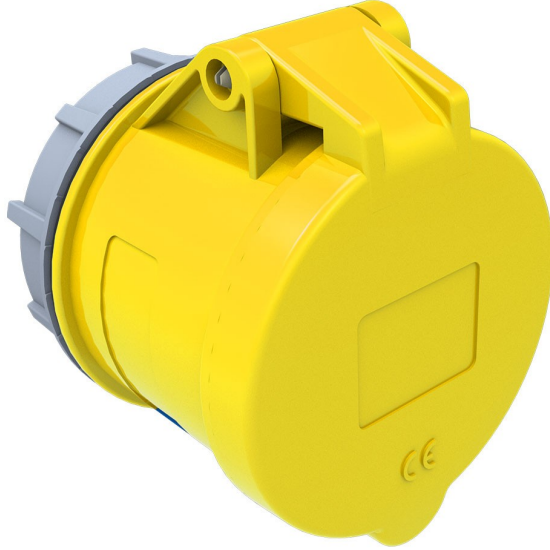

Somunlu Priz

Ürün Kodu :	BC1-3303-2440
Barkod :	8698523900307
IP Sınıfı :	IP44
Amper :	3/32A
Volt :	110V-150V
Hertz :	50Hz - 60Hz
Kutup :	2P+E
Gövde Malzemesi :	Polyamid 6
İletken Malzemesi :	MS 58
Gram :	-
Kutu :	8
Koli :	96

Ölçüler / Dimensions (mm)

a	80	e	
b	68	f	
c	15	g	
dø	70	h	

**CEE NORM SOMUNLU PANO FİŞ ve PRİZLER İÇİN
UYGULANACAK PUNCH DELİK ÖLÇÜLERİ**

**PRİZİN SIKILACAĞI SACIN KALINLIĞI
3mm - 5mm ARASINDA İSE
UYGULANACAK DELİK**

**PRİZİN SIKILACAĞI SACIN KALINLIĞI
1mm - 2,9mm ARASINDA İSE
UYGULANACAK DELİK**