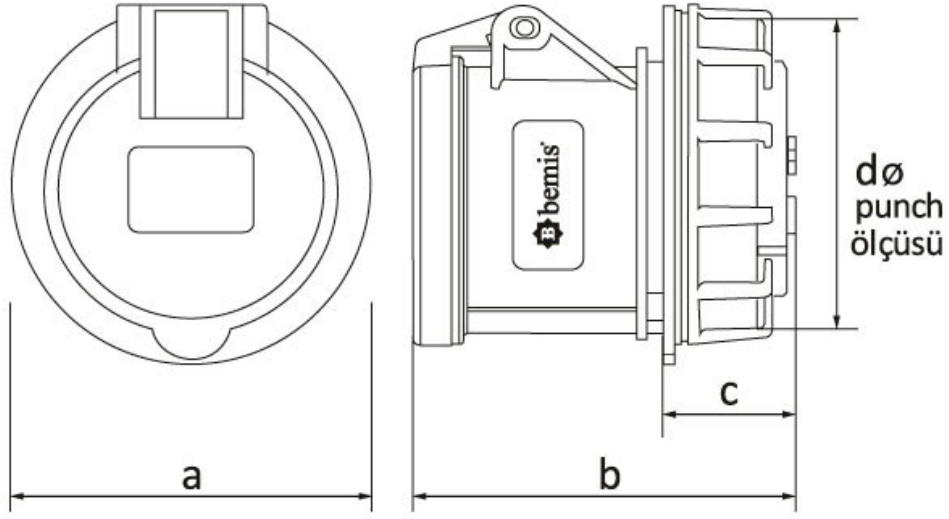

Somunlu Priz

Ürün Kodu :	BC1-3303-2440
Barkod :	8698523900307
IP Sınıfı :	IP44
Amper :	3/32A
Volt :	110V-150V
Hertz :	50Hz - 60Hz
Kutup :	2P+E
Gövde Malzemesi :	Polyamid 6
İletken Malzemesi :	MS 58
Gram :	-
Kutu :	8
Koli :	96

Ölçüler / Dimensions (mm)

a	80	e	
b	68	f	
c	15	g	
dø	70	h	

**CEE NORM SOMUNLU PANO FİŞ ve PRİZLER İÇİN
UYGULANACAK PUNCH DELİK ÖLÇÜLERİ**

**PRİZİN SIKILACAĞI SACIN KALINLIĞI
3mm - 5mm ARASINDA İSE
UYGULANACAK DELİK**

**PRİZİN SIKILACAĞI SACIN KALINLIĞI
1mm - 2,9mm ARASINDA İSE
UYGULANACAK DELİK**