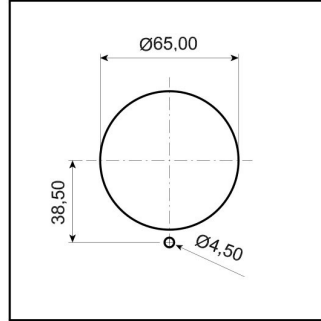

Somunlu Priz

Ürün Kodu :	BC1-3303-2440
Barkod :	8698523900307
IP Sınıfı :	IP44
Amper :	3/32A
Volt :	110V-150V
Hertz :	50Hz - 60Hz
Kutup :	2P+E
Gövde Malzemesi :	Polyamid 6
İletken Malzemesi :	MS 58
Gram :	-
Kutu :	8
Koli :	96

Ölçüler / Dimensions (mm)

a	80	e	
b	68	f	
c	15	g	
dø	70	h	

**CEE NORM SOMUNLU PANO FİŞ ve PRİZLER İÇİN
UYGULANACAK PUNCH DELİK ÖLÇÜLERİ**

**PRİZİN SIKILACAĞI SACIN KALINLIĞI
3mm - 5mm ARASINDA İSE
UYGULANACAK DELİK**

**PRİZİN SIKILACAĞI SACIN KALINLIĞI
1mm - 2,9mm ARASINDA İSE
UYGULANACAK DELİK**