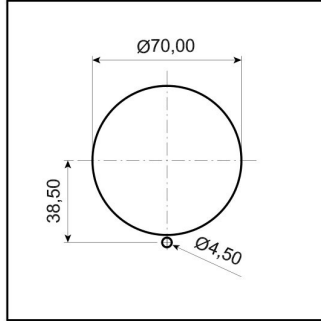

Somunlu Priz

Ürün Kodu :	BC1-3303-2440
Barkod :	8698523900307
IP Sınıfı :	IP44
Amper :	3/32A
Volt :	110V-150V
Hertz :	50Hz - 60Hz
Kutup :	2P+E
Gövde Malzemesi :	Polyamid 6
İletken Malzemesi :	MS 58
Gram :	-
Kutu :	8
Koli :	96

Ölçüler / Dimensions (mm)

a	80	e	
b	68	f	
c	15	g	
dø	70	h	

**CEE NORM SOMUNLU PANO FİŞ ve PRİZLER İÇİN
UYGULANACAK PUNCH DELİK ÖLÇÜLERİ**

**PRİZİN SIKILACAĞI SACIN KALINLIĞI
3mm - 5mm ARASINDA İSE
UYGULANACAK DELİK**

**PRİZİN SIKILACAĞI SACIN KALINLIĞI
1mm - 2,9mm ARASINDA İSE
UYGULANACAK DELİK**