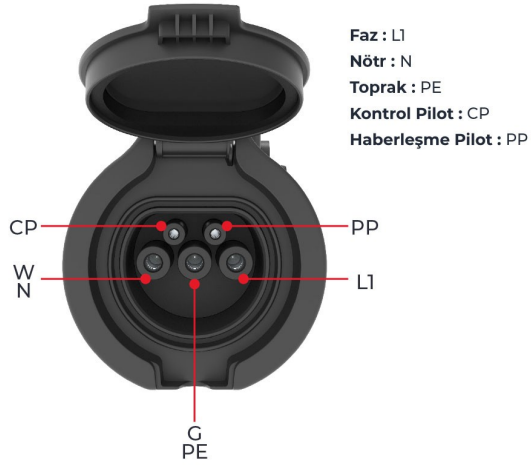

4 Noktadan Montajlı Pano Prizi

Ürün Kodu : BEV-3016-4320

Barkod : -

Faz : Monofaze

IP Sınıfı : IP65

Amper : 16A

Gram : -

Kutu : 1

Koli : 1

MONOFAZE

MONTAJ DELİK ÖLÇÜLERİ

Şekil A

Şekil B