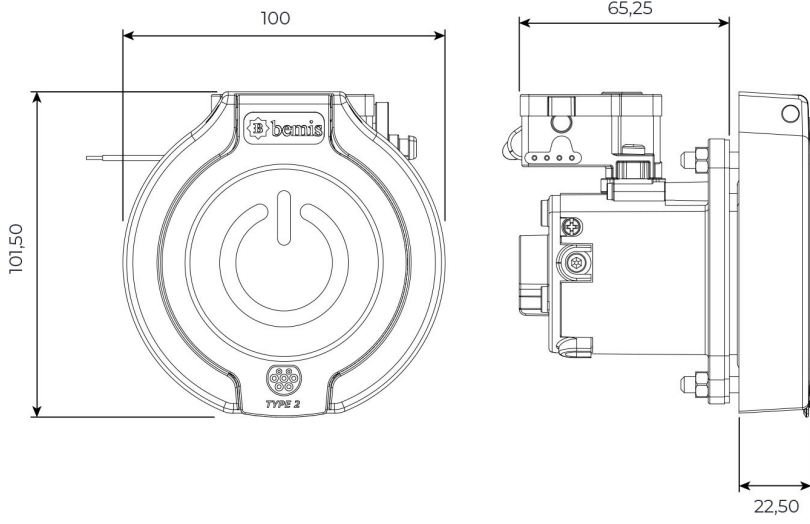

4 Noktadan Montajlı Pano Prizi

Ürün Kodu : BEV-3016-4320

Barkod : -

Faz : Monofaze

IP Sınıfı : IP65

Amper : 16A

Gram : -

Kutu : 1

Koli : 1

MONOFAZE

MONTAJ DELİK ÖLÇÜLERİ

Şekil A

Şekil B