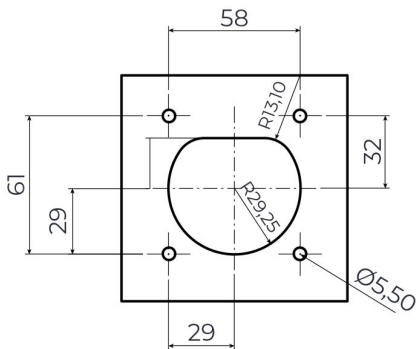

## 4 Noktadan Montajlı Pano Prizi

Ürün Kodu : BEV-3016-4320

Barkod : -

Faz : Monofaze

IP Sınıfı : IP65

Amper : 16A

Gram : -

Kutu : 1

## MONTAJ DELİK ÖLÇÜLERİ

Şekil A

Şekil B