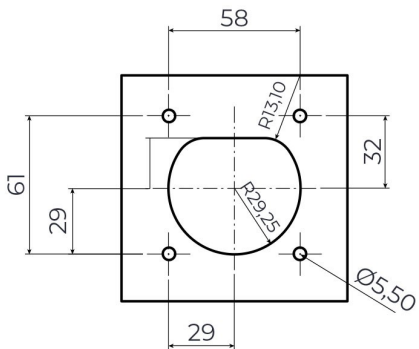

4 Noktadan Montajlı Pano Prizi

Ürün Kodu : BEV-3016-4320

Barkod : -

Faz : Monofaze

IP Sınıfı : IP65

Amper : 16A

Gram : -

Kutu : 1

Koli : 1

MONOFAZE

MONTAJ DELİK ÖLÇÜLERİ

Şekil A

Şekil B