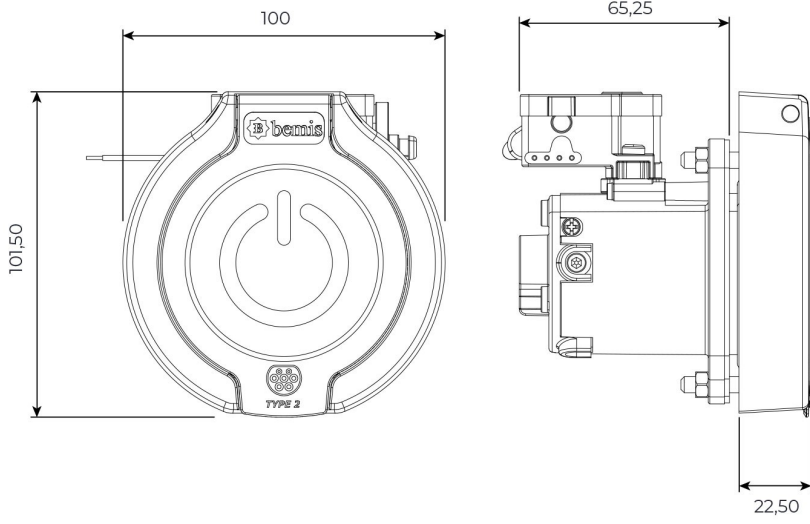

## 4 Noktadan Montajlı Pano Prizi

Ürün Kodu : BEV-3016-4320

Barkod : -

Faz : Monofaze

IP Sınıfı : IP65

Amper : 16A

Gram : -

Kutu : 1

## MONTAJ DELİK ÖLÇÜLERİ

Şekil A

Şekil B